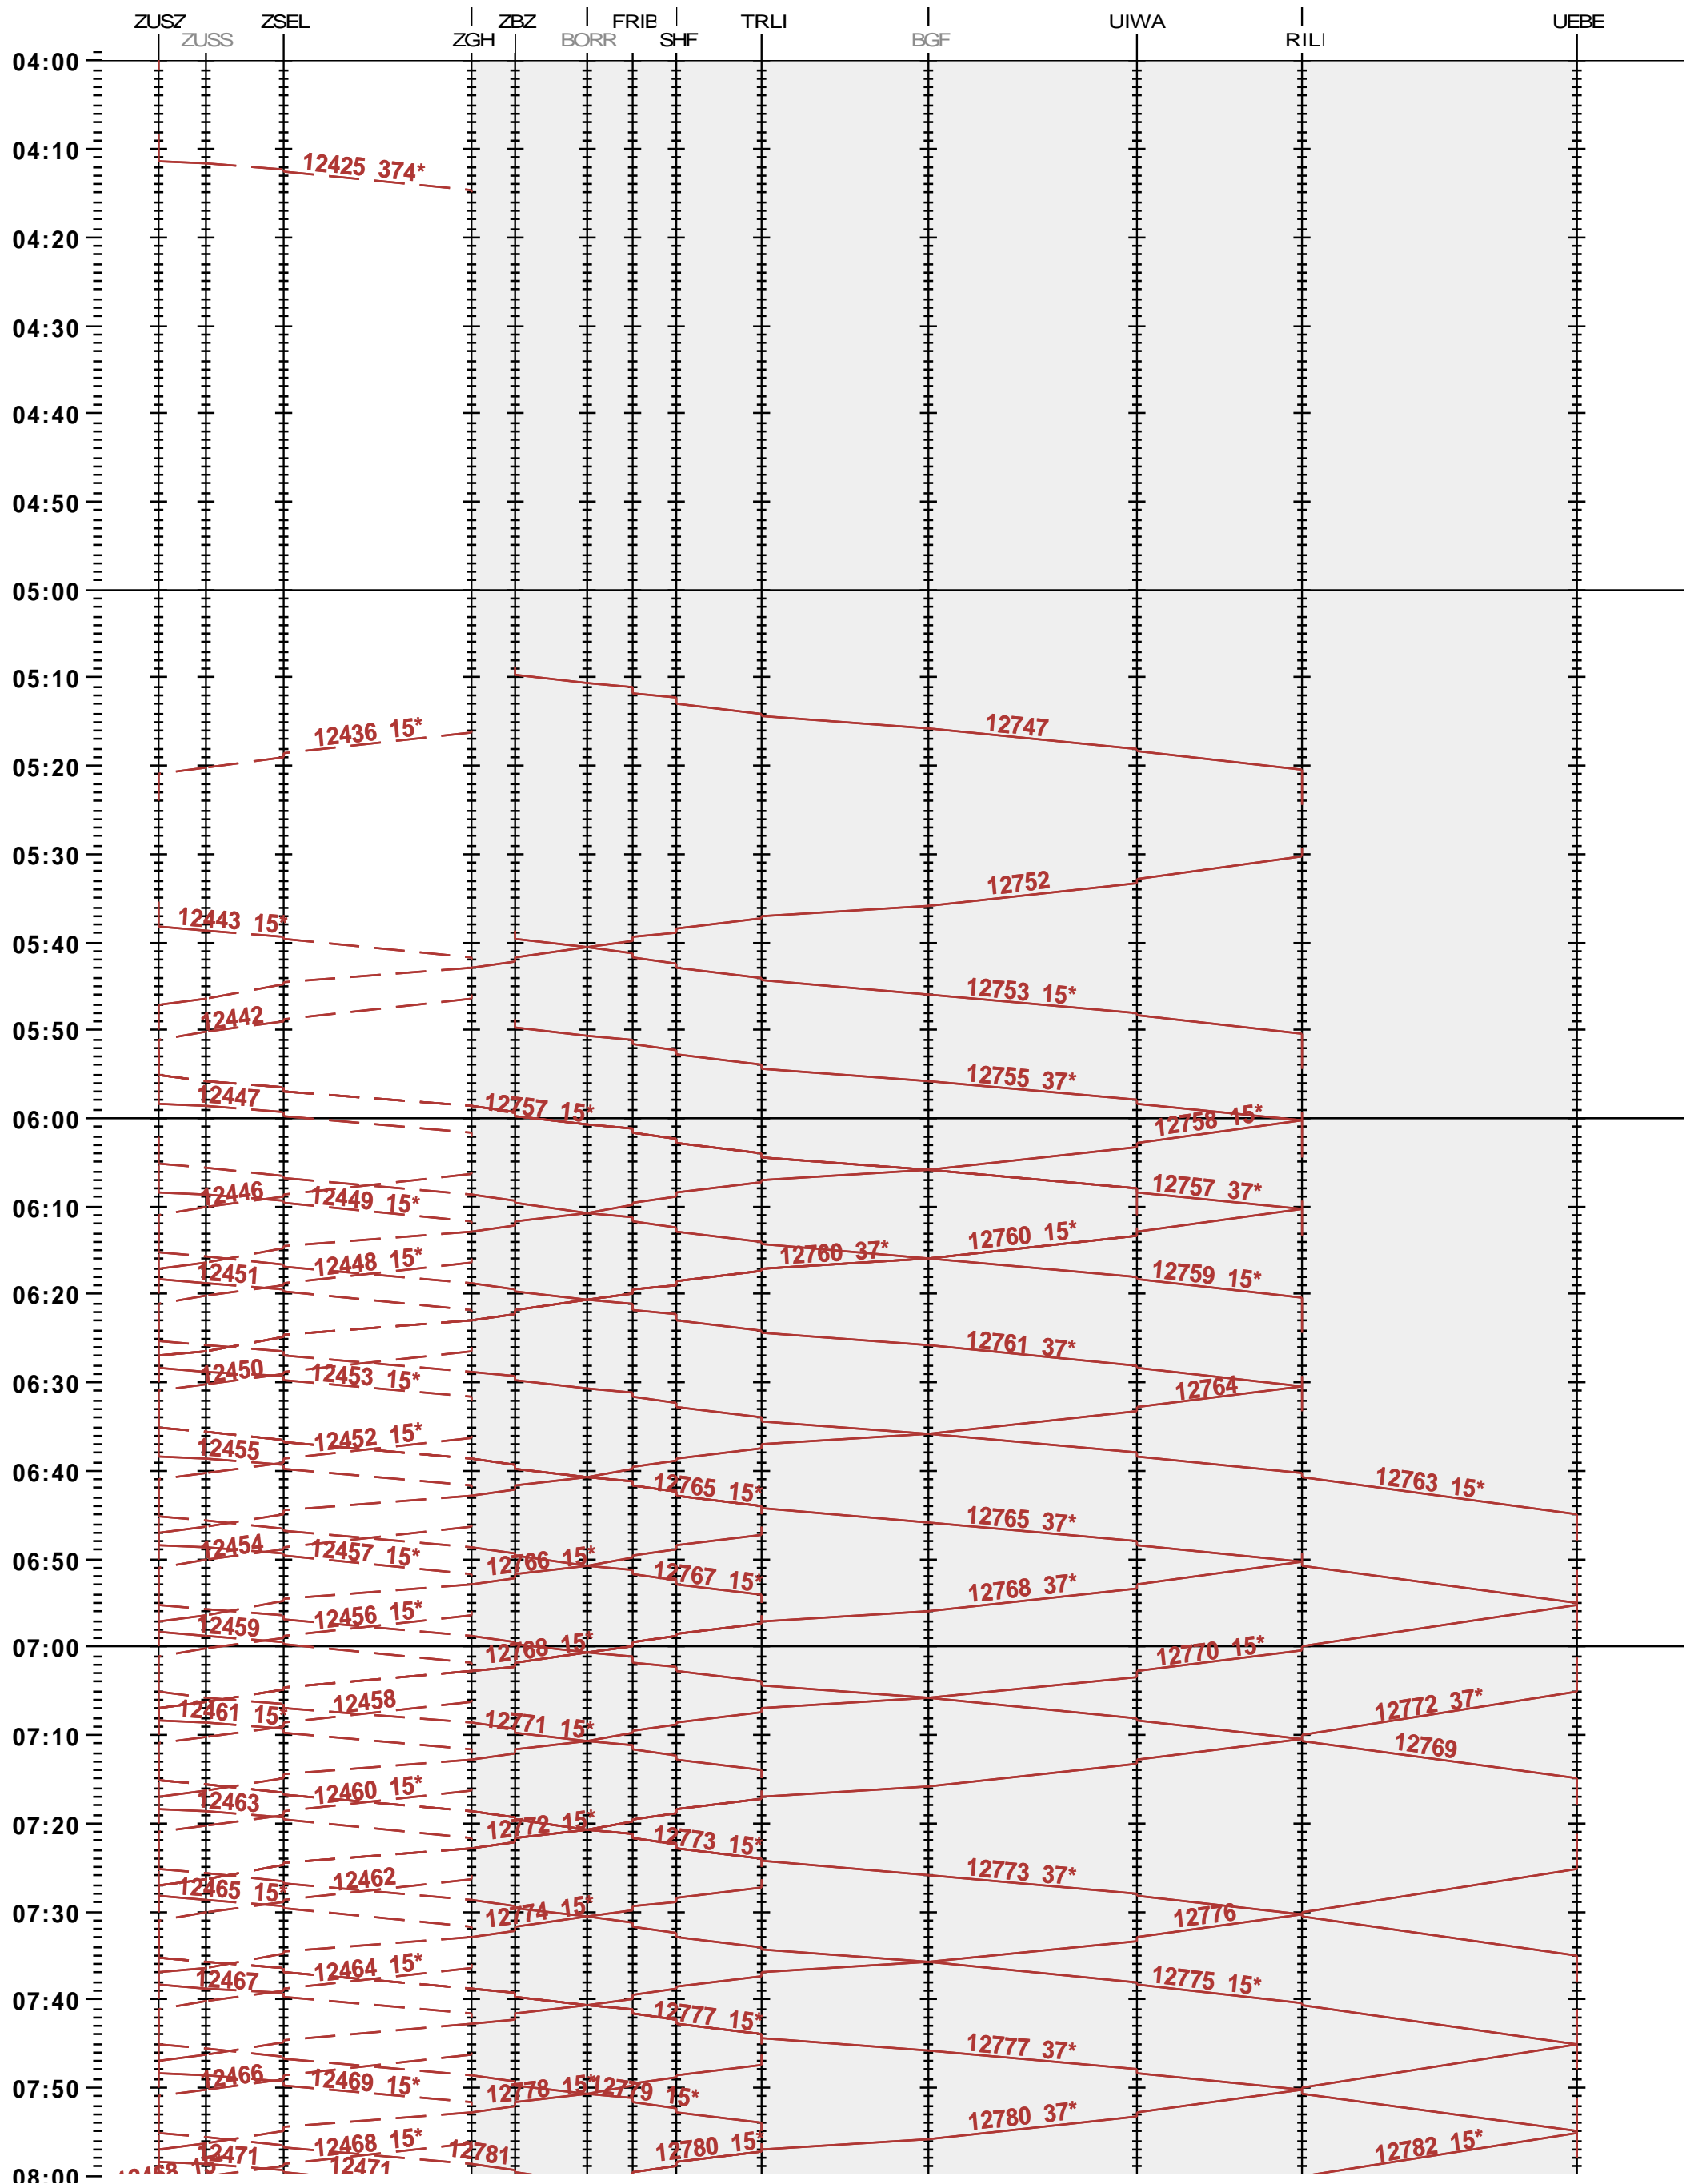

SZU - Zürich HB - Uetliberg

Fahrplanperiode 2024 (10.12.2023 – 14.12.2024)

Update

Gültig ab 10.12.2023

SZU - Zürich HB - Uetliberg

Fahrplanperiode 2024 (10.12.2023 – 14.12.2024)

Update

Gültig ab 10.12.2023