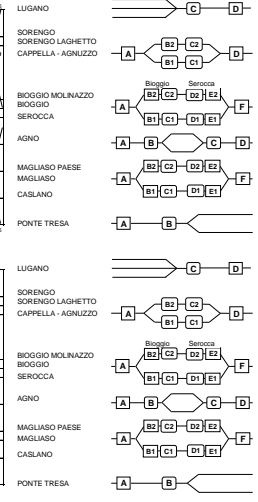

Ferrovie Luganesi SA (FLP)
Linea Lugano - Ponte Tresa S60

☐ Cricca a senso unico, anche in senso

FLP FERROVIE
LUGANESI

LUNEDÌ - VENERDÌ FERIALE

☐ Cricca a senso unico, anche in senso