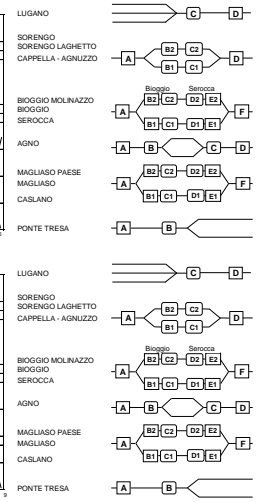

FLP FERROVIE
LUGANESI

SABATO E FESTIVI

☐ Cricca a senso unico, anche in senso