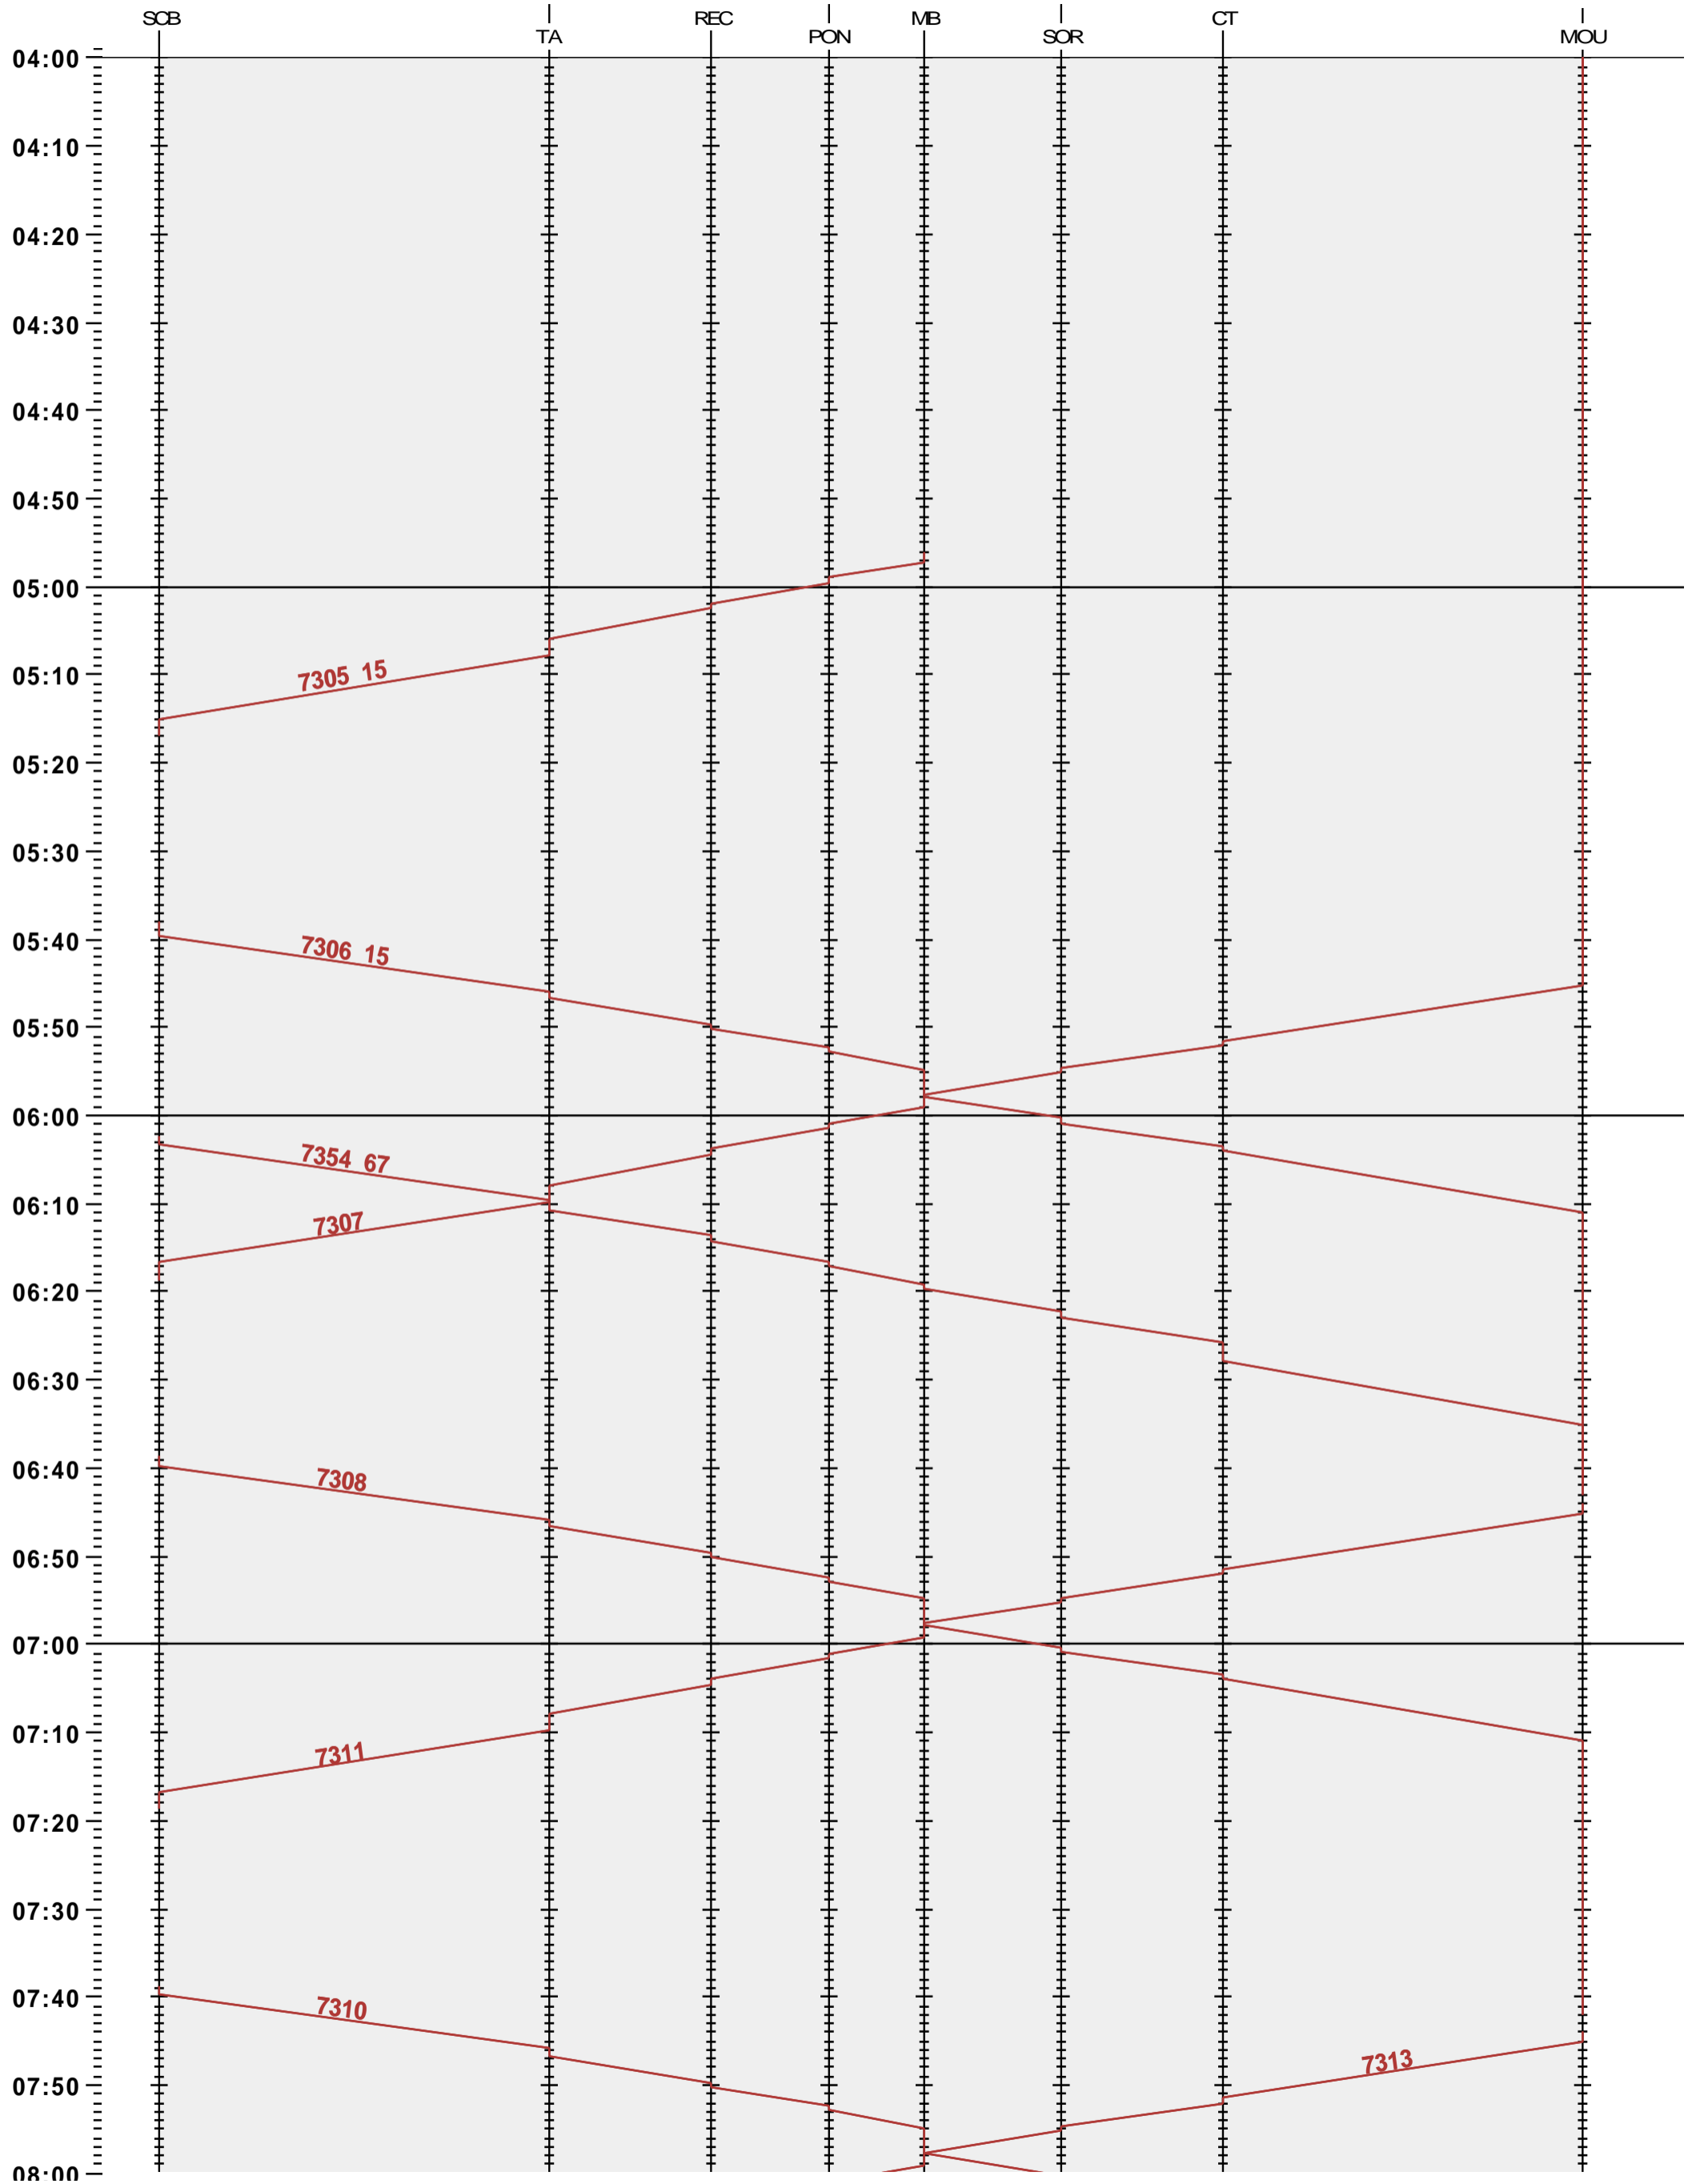

282 - Sonceboz-Sombeval - Moutier

Fahrplanperiode 2024 (10.12.2023 – 14.12.2024)

Update

Gültig ab 10.12.2023

282 - Sonceboz-Sombeval - Moutier

Fahrplanperiode 2024 (10.12.2023 - 14.12.2024)

Update

Gültig ab 10.12.2023

282 - Sonceboz-Sombeval - Moutier

Fahrplanperiode 2024 (10.12.2023 - 14.12.2024)

Update

Gültig ab 10.12.2023

282 - Sonceboz-Sombeval - Moutier

Fahrplanperiode 2024 (10.12.2023 – 14.12.2024)

Update

Gültig ab 10.12.2023