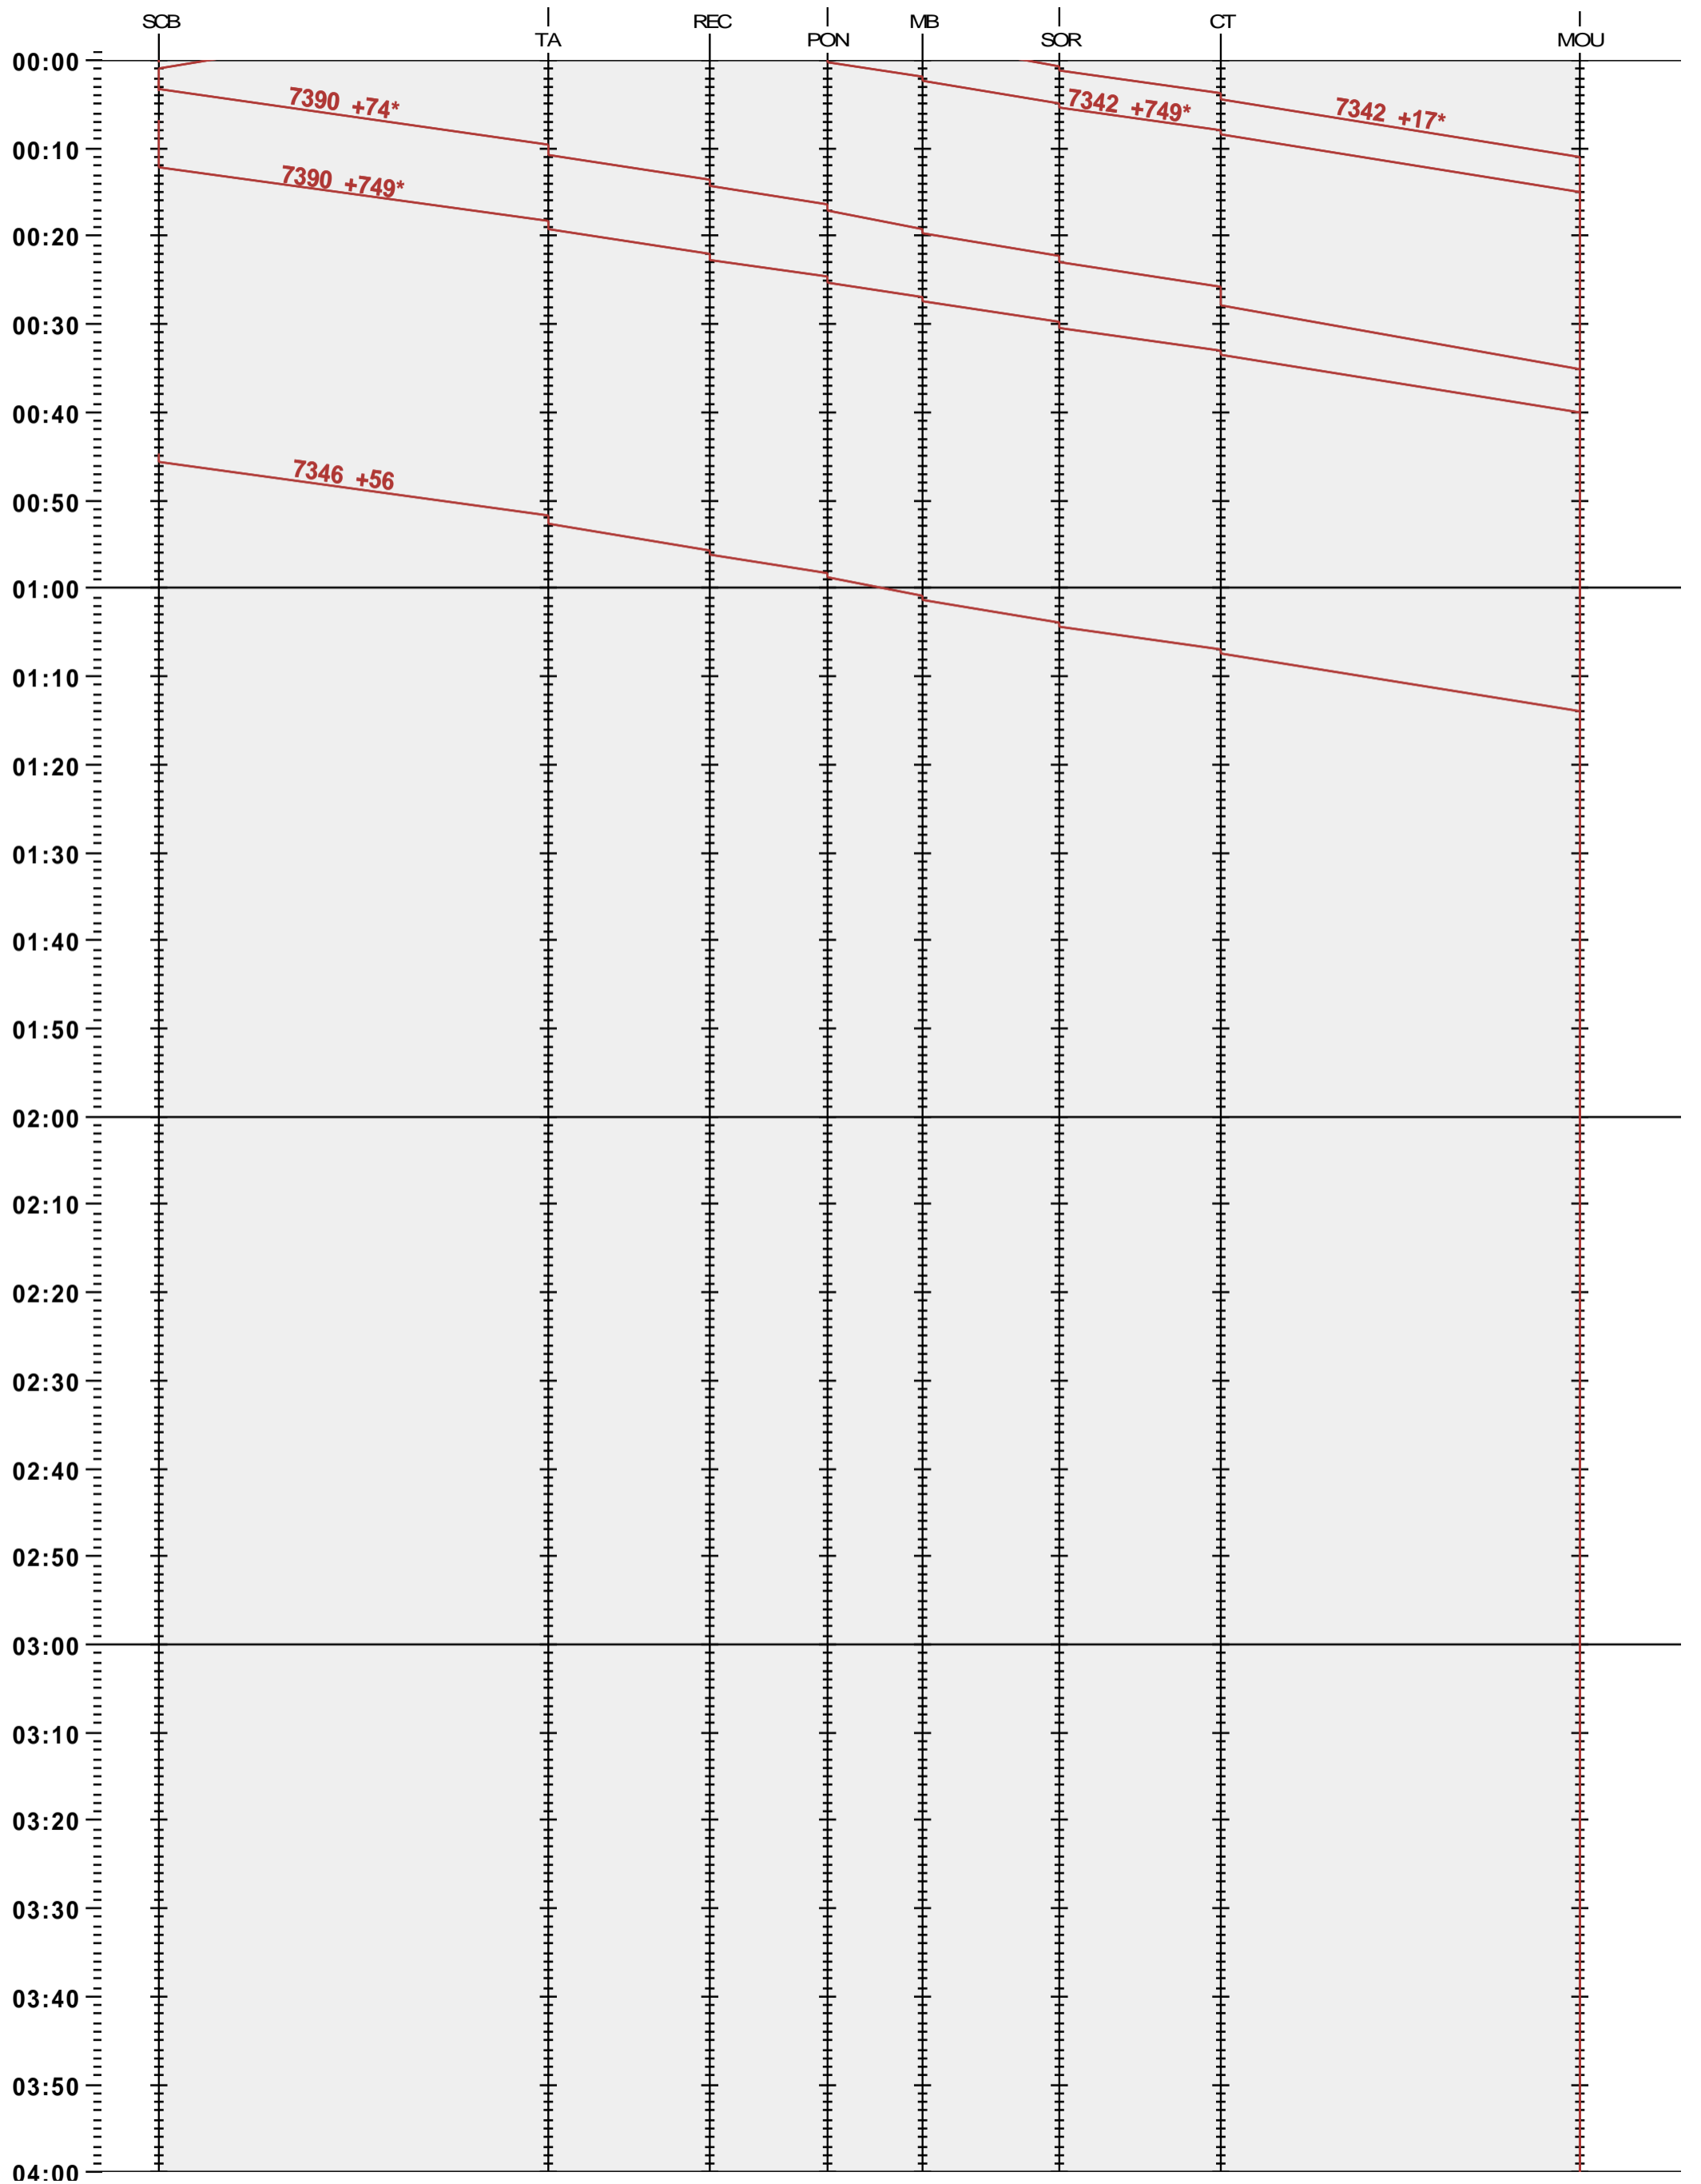

282 - Sonceboz-Sombeval - Moutier

Fahrplanperiode 2024 (10.12.2023 – 14.12.2024)

Update

Gültig ab 10.12.2023

282 - Sonceboz-Sombeval - Moutier

Fahrplanperiode 2024 (10.12.2023 - 14.12.2024)

Update

Gültig ab 10.12.2023

282 - Sonceboz-Sombeval - Moutier

Fahrplanperiode 2024 (10.12.2023 - 14.12.2024)

Update

Gültig ab 10.12.2023

282 - Sonceboz-Sombeval - Moutier

Fahrplanperiode 2024 (10.12.2023 – 14.12.2024)

Update

Gültig ab 10.12.2023