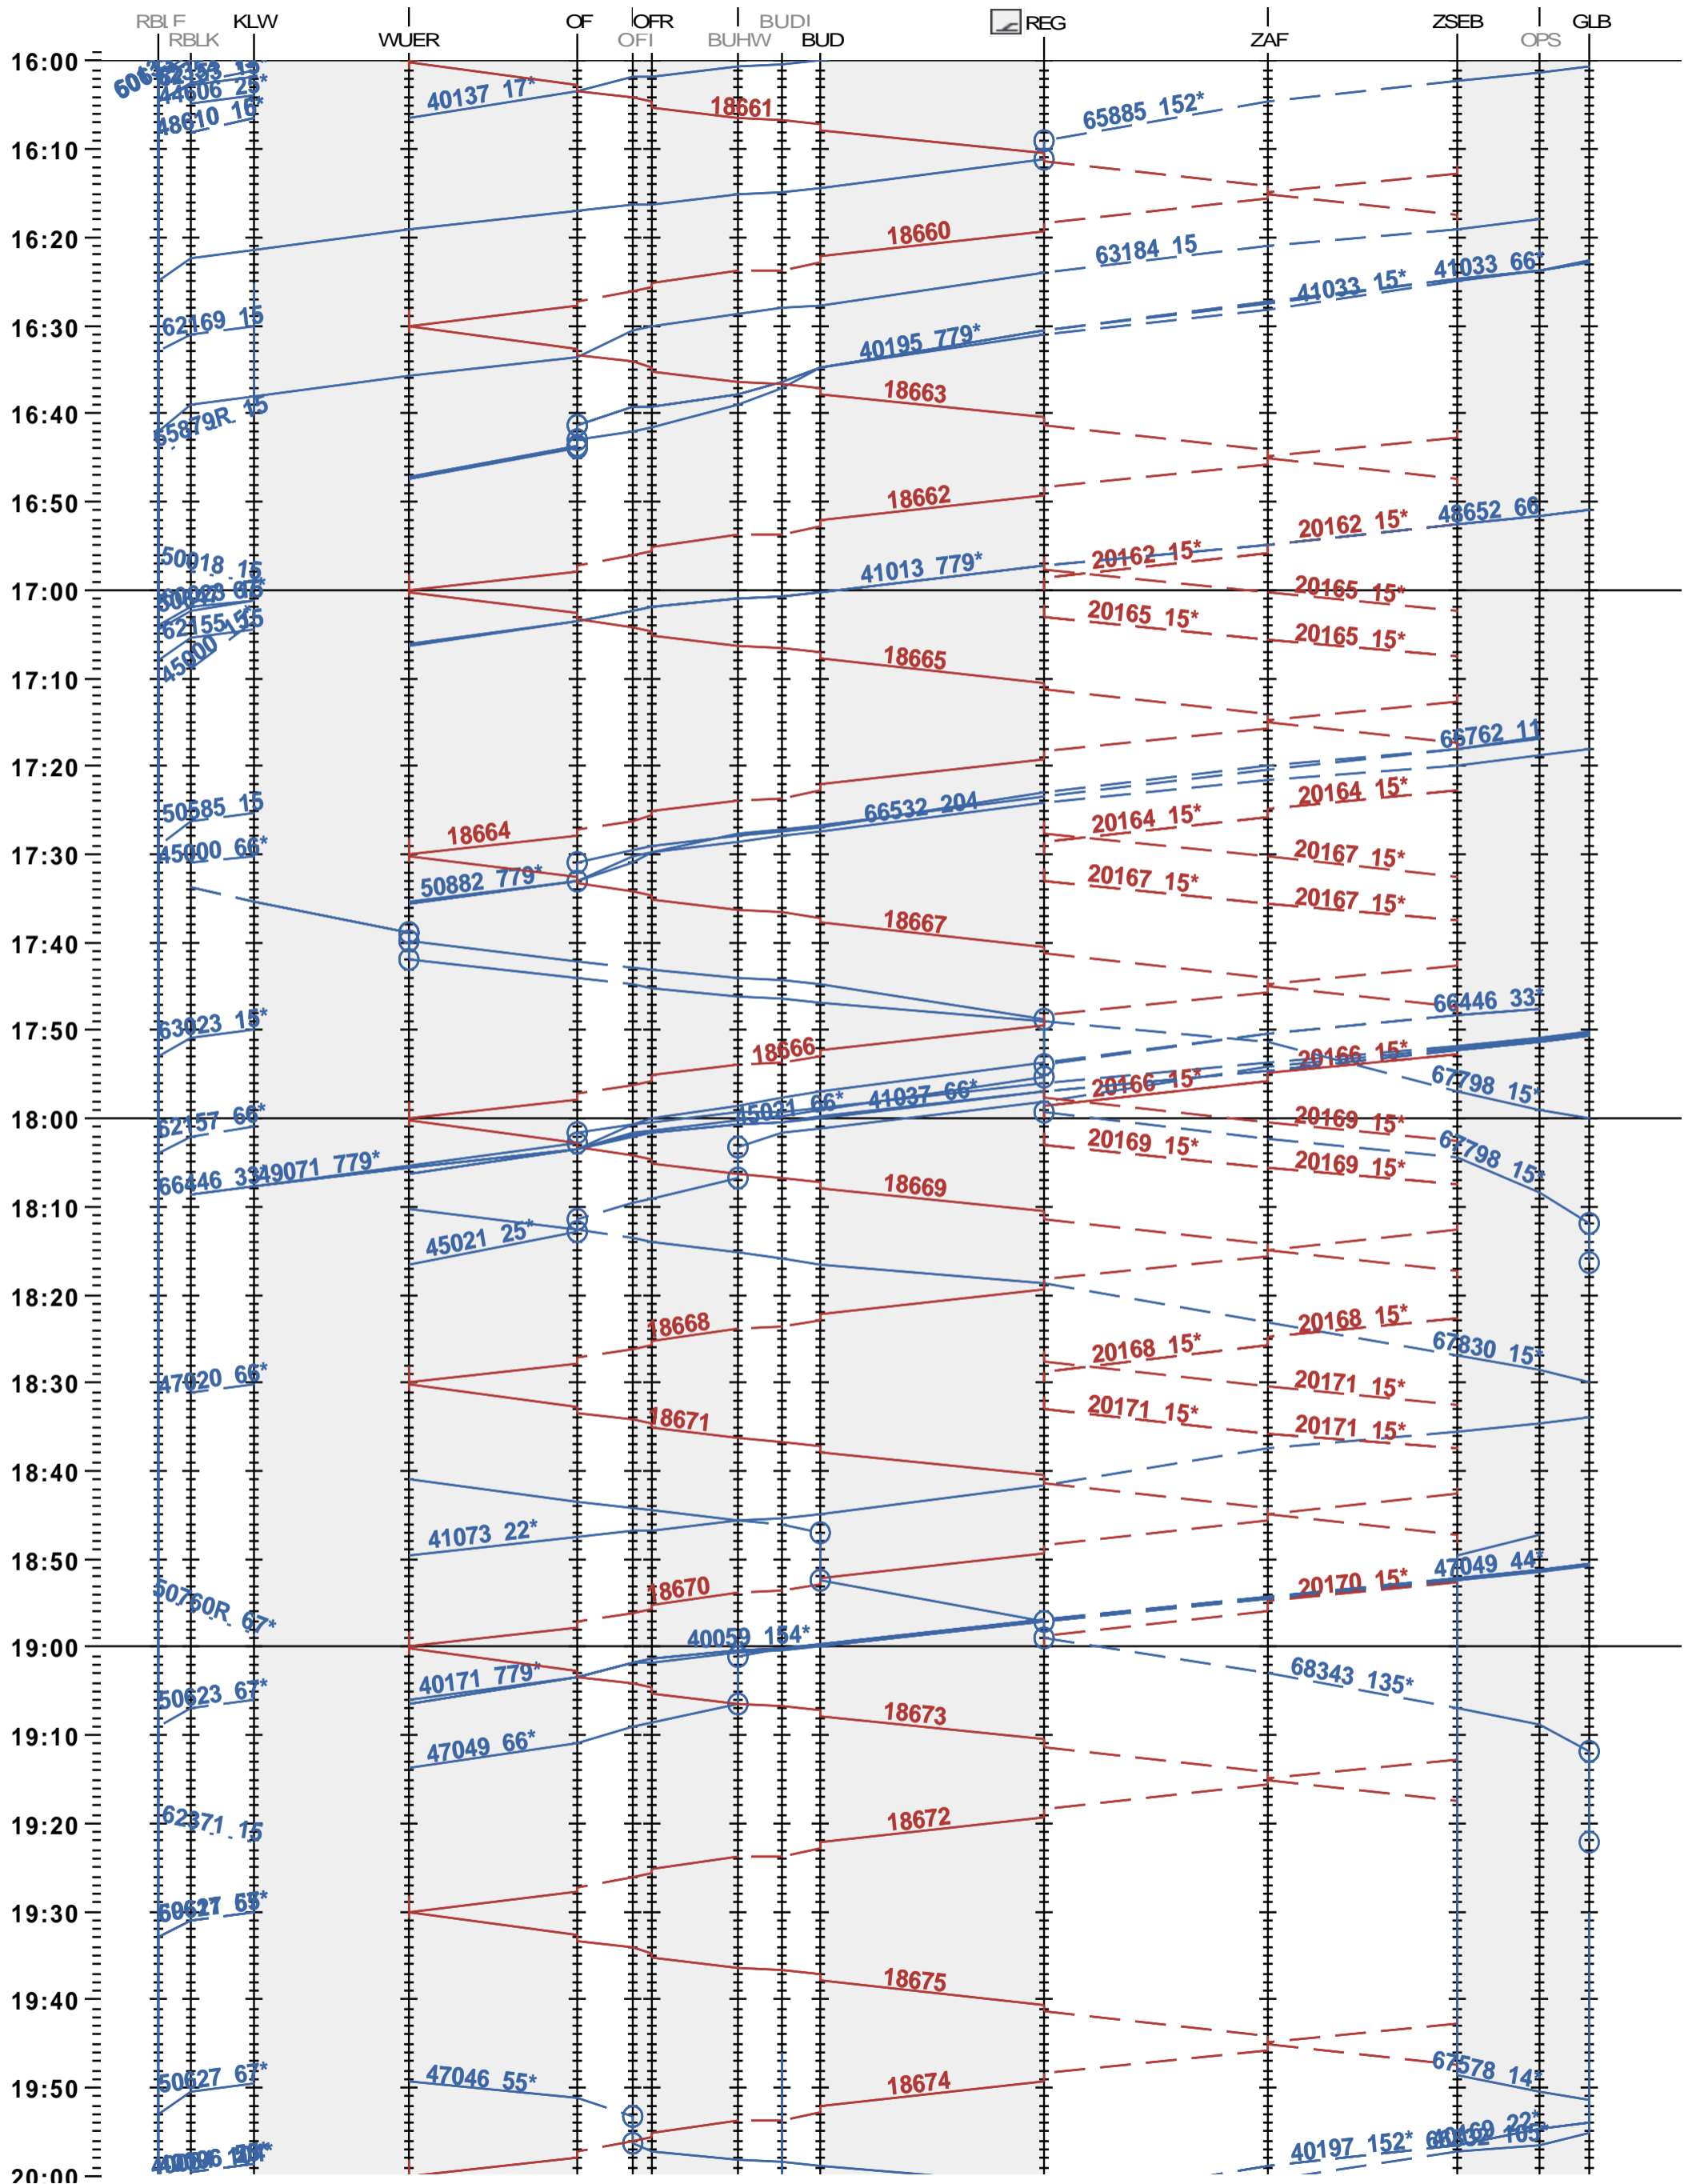

172 - RB Limmattal E - Killwangen - Regensdorf - Glattbrugg

Fahrplanperiode 2024 (10.12.2023 - 14.12.2024)

Update

Gültig ab 10.12.2023

172 - RB Limmattal E - Killwangen - Regensdorf - Glattbrugg

Fahrplanperiode 2024 (10.12.2023 – 14.12.2024)

Update

Gültig ab 10.12.2023

172 - RB Limmattal E - Killwangen - Regensdorf - Glattbrugg

Fahrplanperiode 2024 (10.12.2023 – 14.12.2024)

Update

Gültig ab 10.12.2023

172 - RB Limmattal E - Killwangen - Regensdorf - Glattbrugg

Fahrplanperiode 2024 (10.12.2023 - 14.12.2024)

Update

Gültig ab 10.12.2023

172 - RB Limmattal E - Killwangen - Regensdorf - Glattbrugg

Fahrplanperiode 2024 (10.12.2023 – 14.12.2024)

Update

Gültig ab 10.12.2023