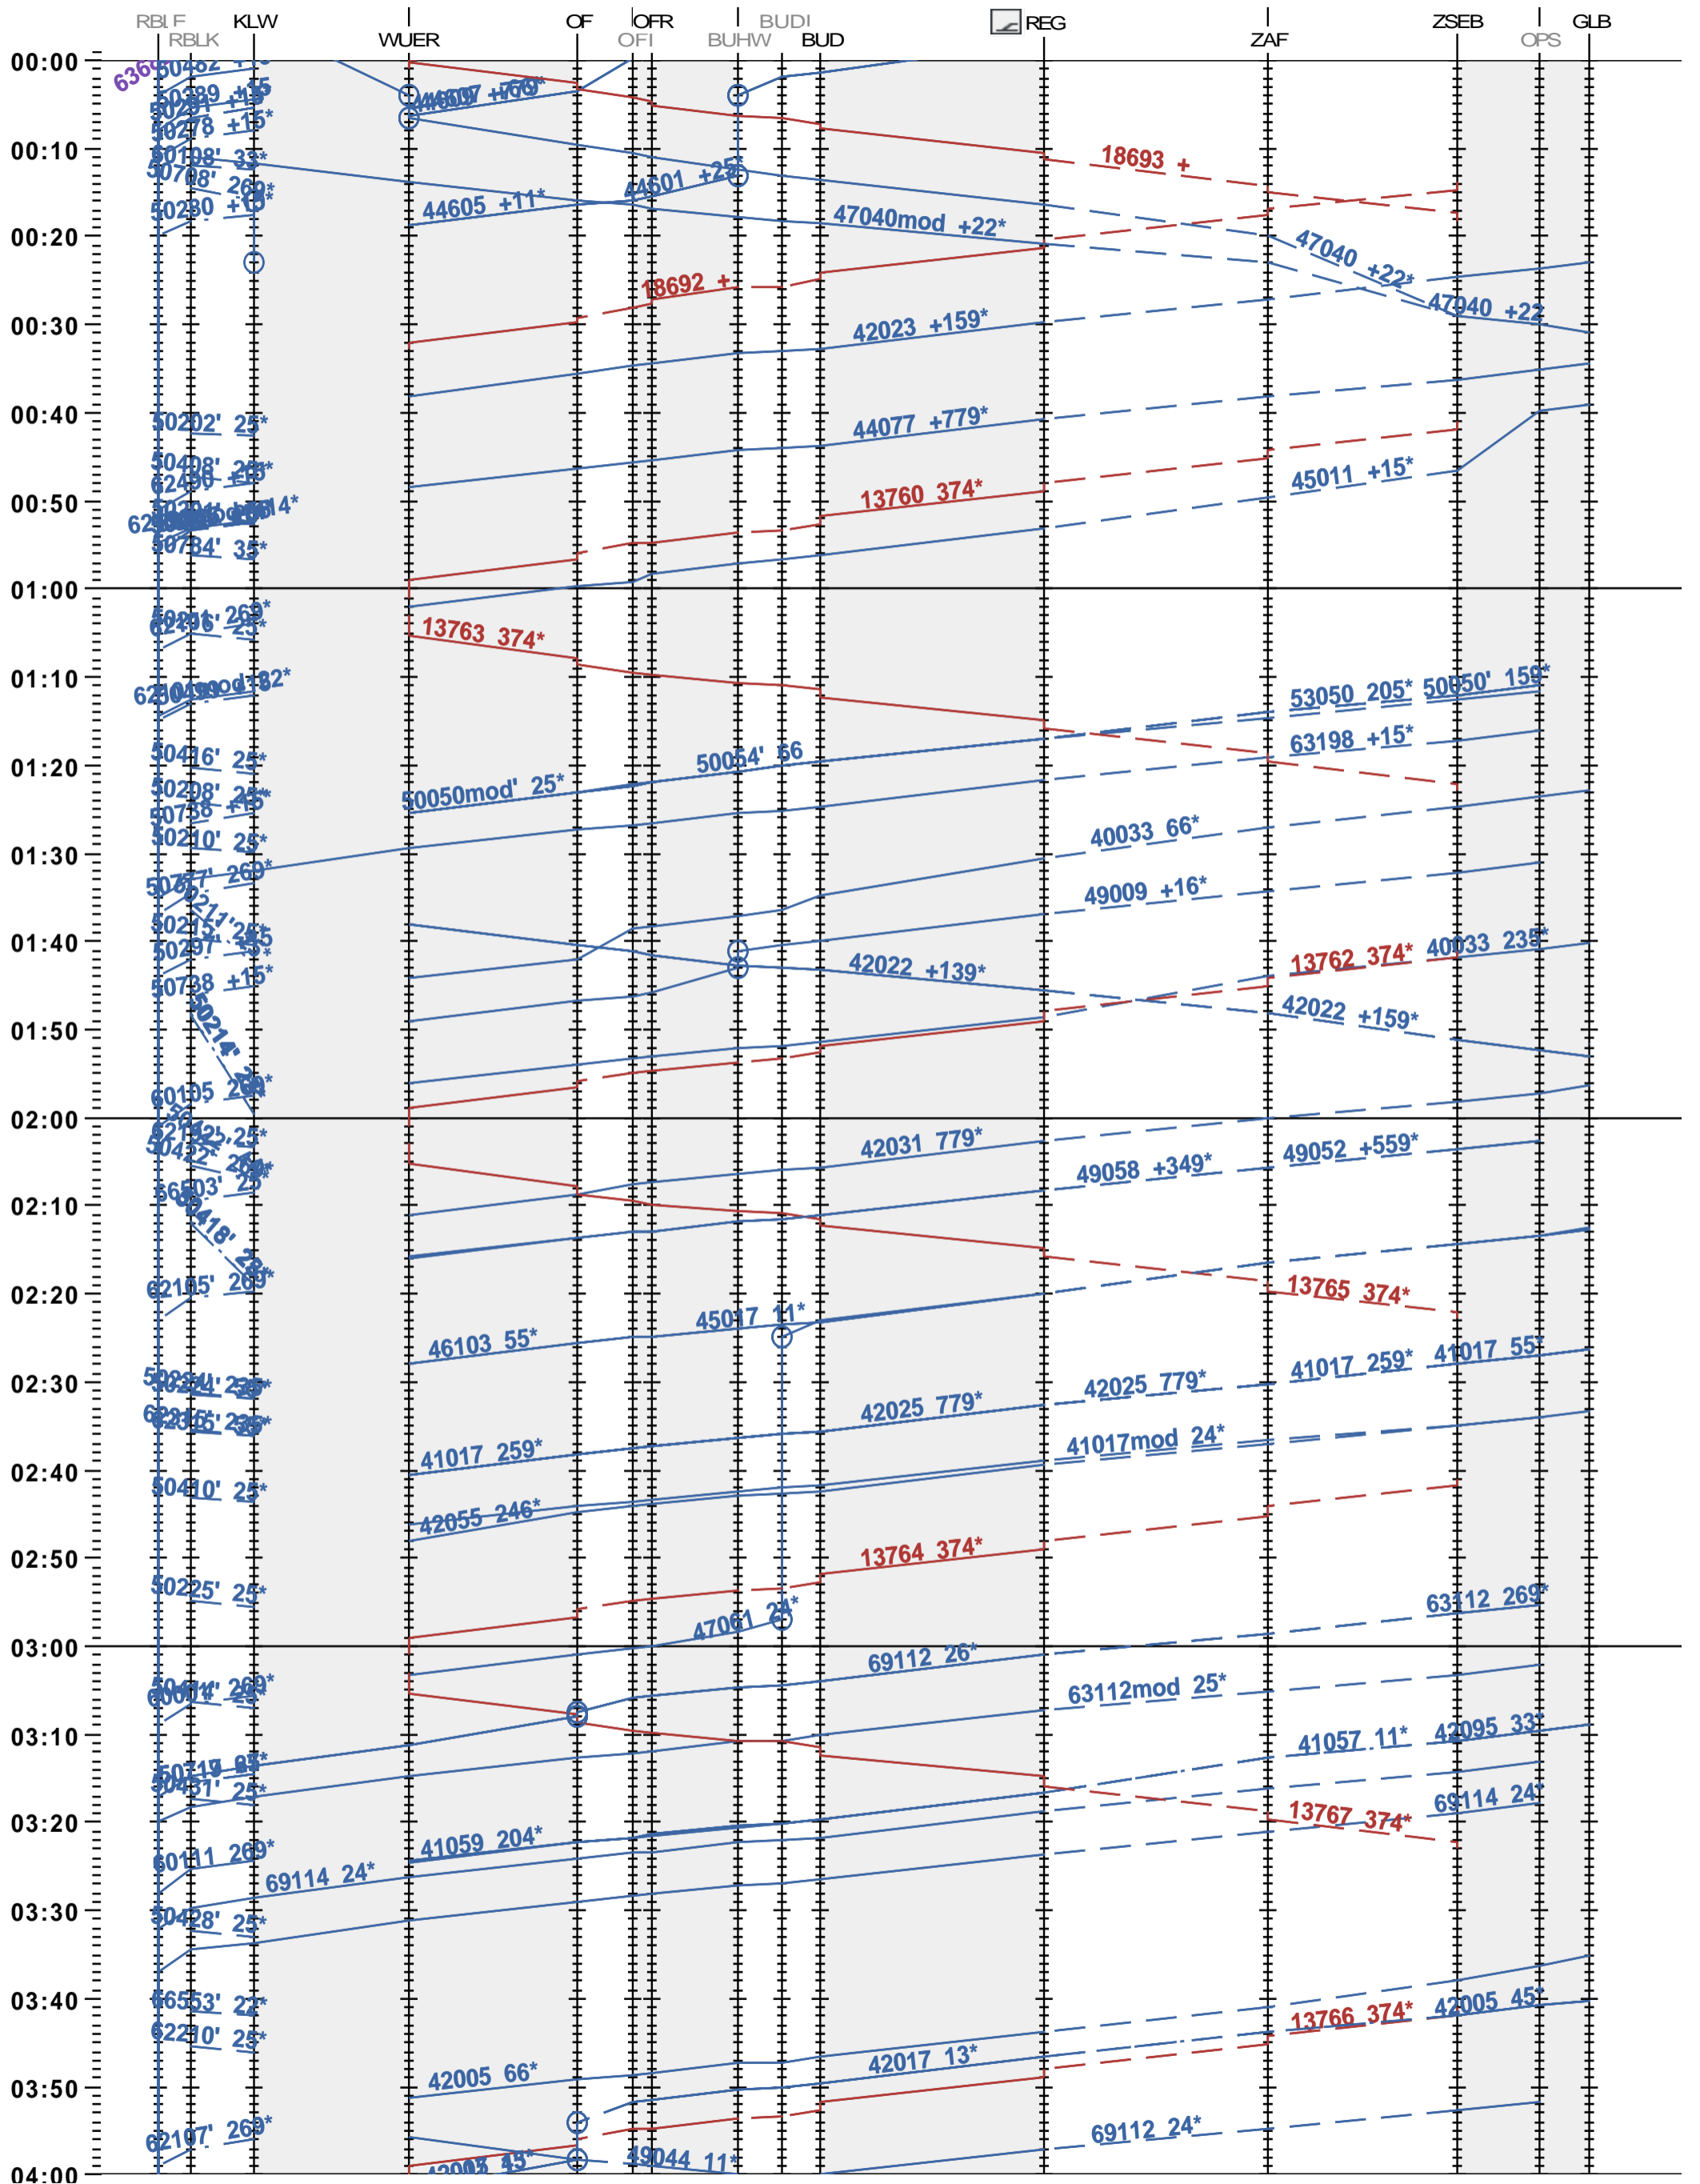

172 - RB Limmattal E - Killwangen - Regensdorf - Glattbrugg

Fahrplanperiode 2024 (10.12.2023 - 14.12.2024)

Update

Gültig ab 10.12.2023

172 - RB Limmattal E - Killwangen - Regensdorf - Glattbrugg

Fahrplanperiode 2024 (10.12.2023 – 14.12.2024)

Update

Gültig ab 10.12.2023

172 - RB Limmattal E - Killwangen - Regensdorf - Glattbrugg

Fahrplanperiode 2024 (10.12.2023 – 14.12.2024)

Update

Gültig ab 10.12.2023

172 - RB Limmattal E - Killwangen - Regensdorf - Glattbrugg

Fahrplanperiode 2024 (10.12.2023 - 14.12.2024)

Update

Gültig ab 10.12.2023

172 - RB Limmattal E - Killwangen - Regensdorf - Glattbrugg

Fahrplanperiode 2024 (10.12.2023 – 14.12.2024)

Update

Gültig ab 10.12.2023