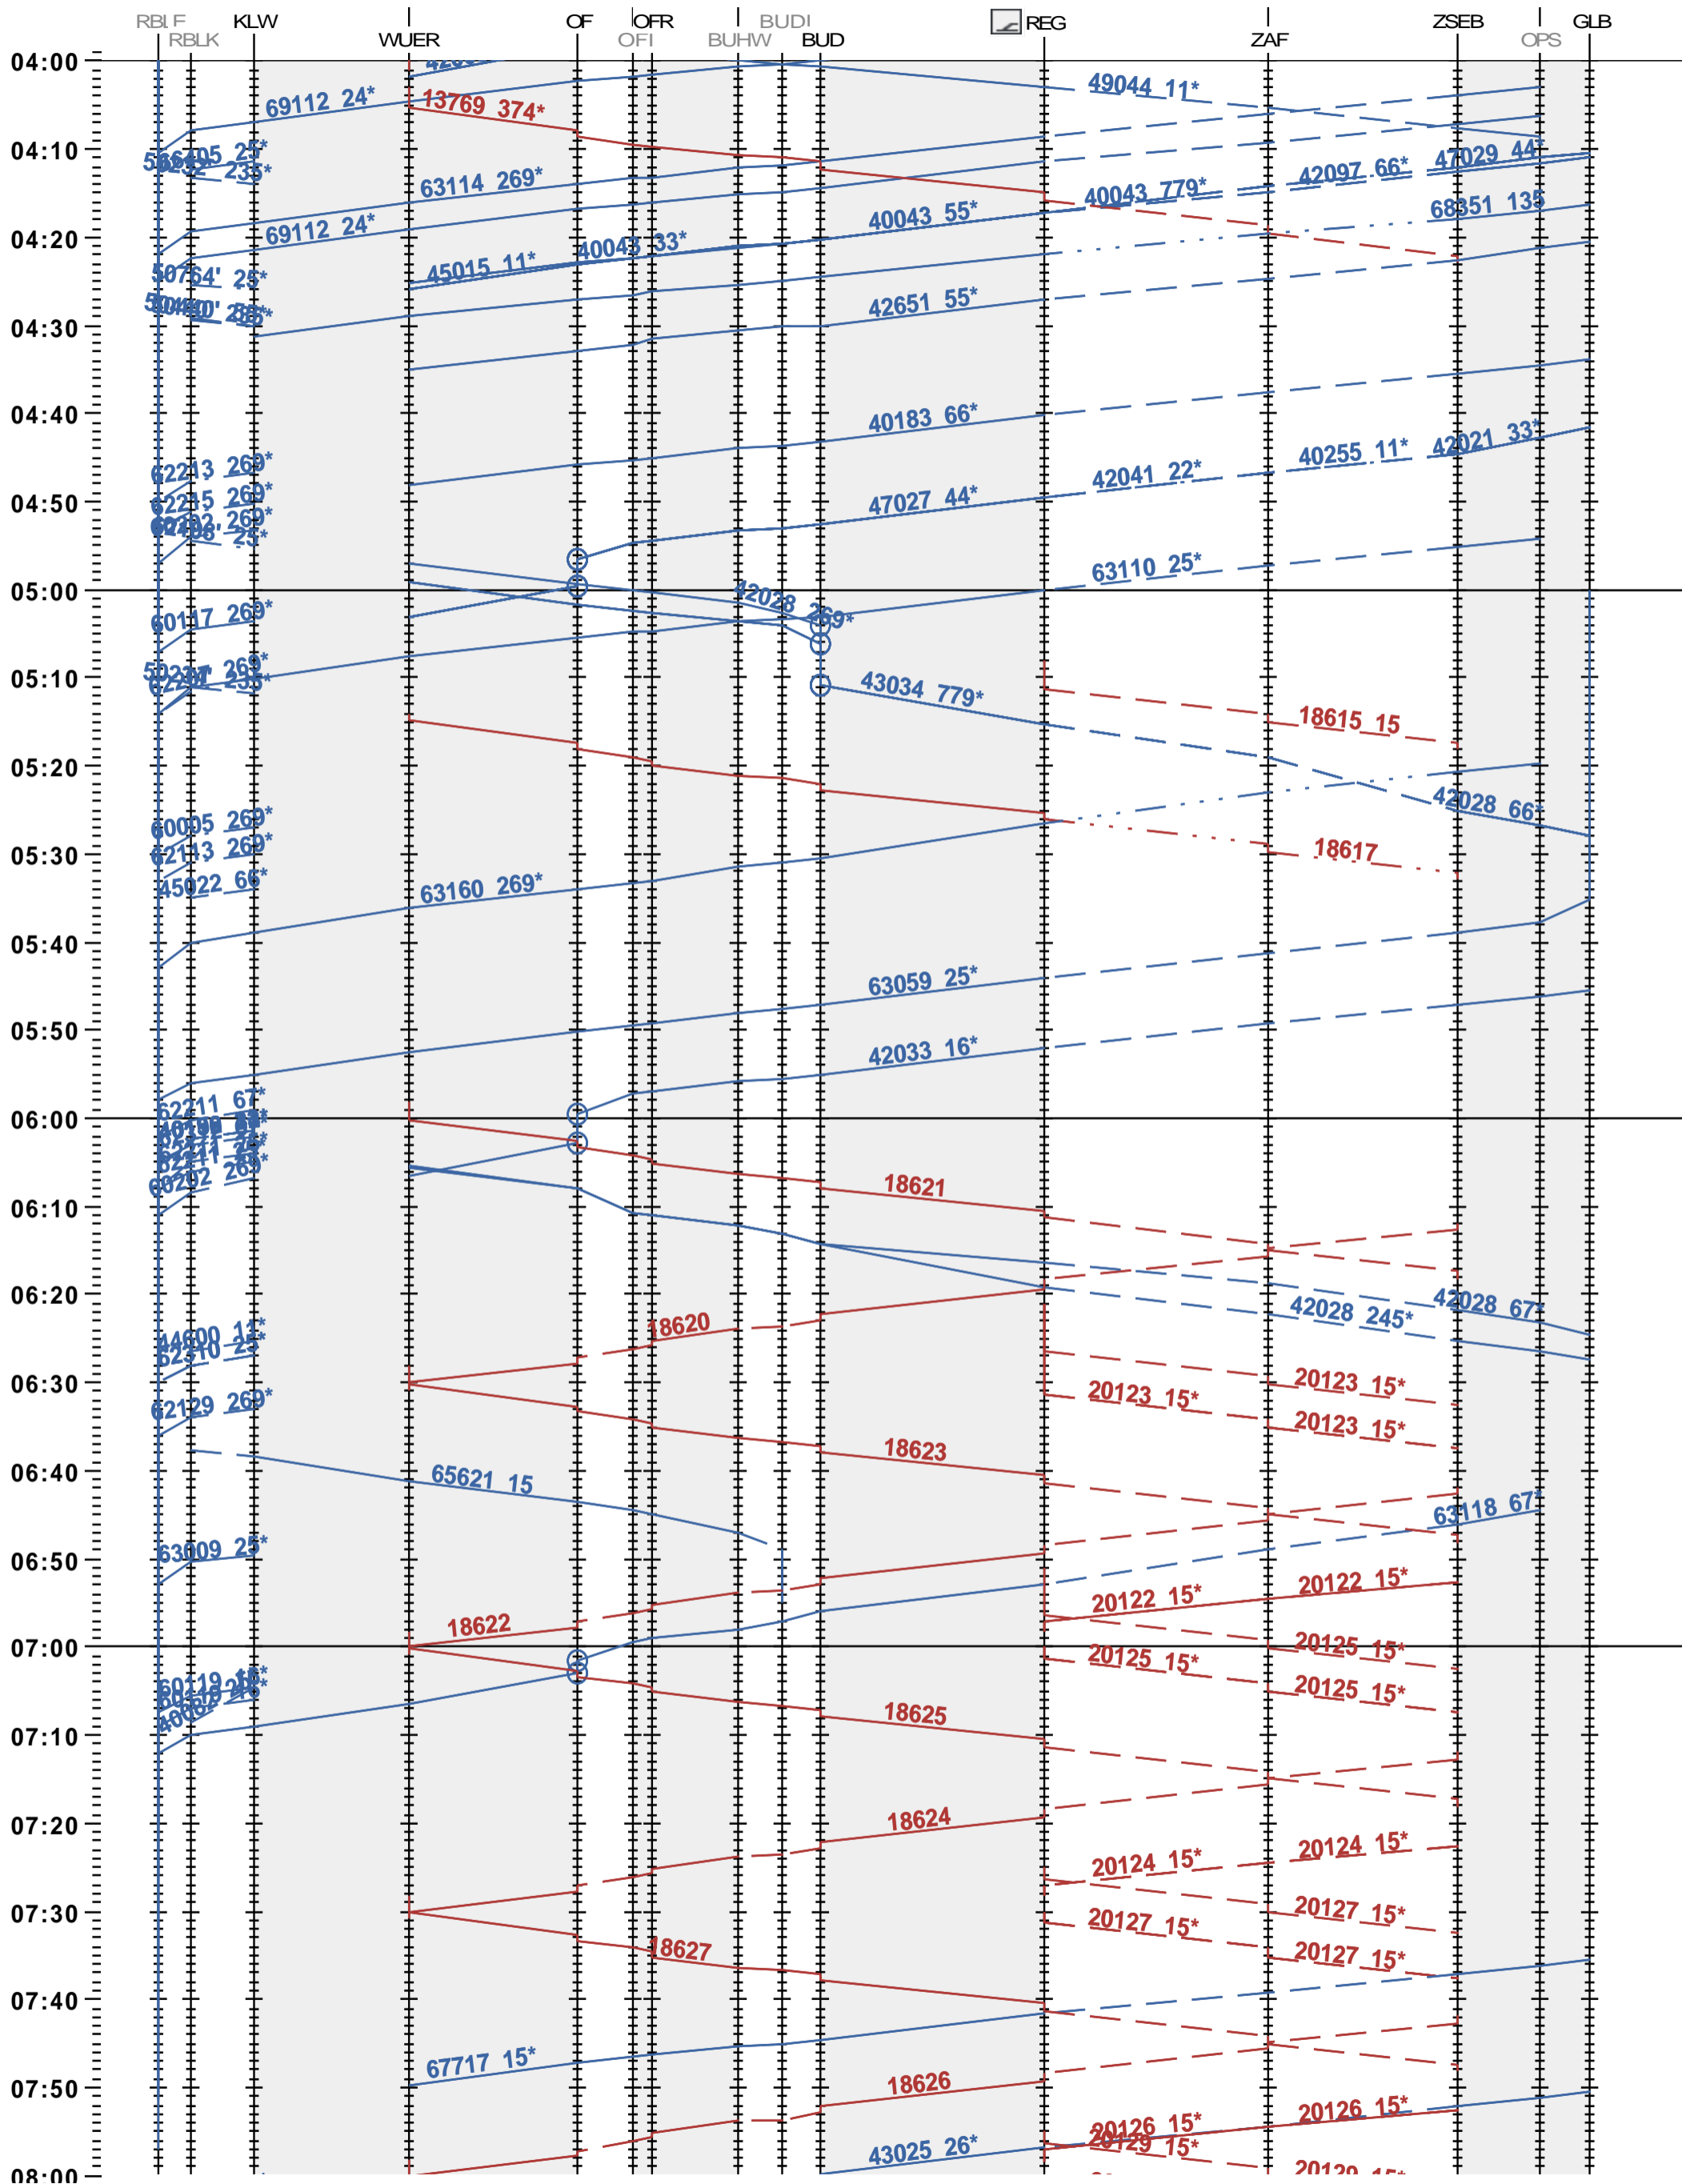

172 - RB Limmattal E - Killwangen - Regensdorf - Glattbrugg

Fahrplanperiode 2024 (10.12.2023 - 14.12.2024)

Update

Gültig ab 10.12.2023

172 - RB Limmattal E - Killwangen - Regensdorf - Glattbrugg

Fahrplanperiode 2024 (10.12.2023 – 14.12.2024)

Update

Gültig ab 10.12.2023

172 - RB Limmattal E - Killwangen - Regensdorf - Glattbrugg

Fahrplanperiode 2024 (10.12.2023 – 14.12.2024)

Update

Gültig ab 10.12.2023

172 - RB Limmattal E - Killwangen - Regensdorf - Glattbrugg

Fahrplanperiode 2024 (10.12.2023 - 14.12.2024)

Update

Gültig ab 10.12.2023

172 - RB Limmattal E - Killwangen - Regensdorf - Glattbrugg

Fahrplanperiode 2024 (10.12.2023 – 14.12.2024)

Update

Gültig ab 10.12.2023