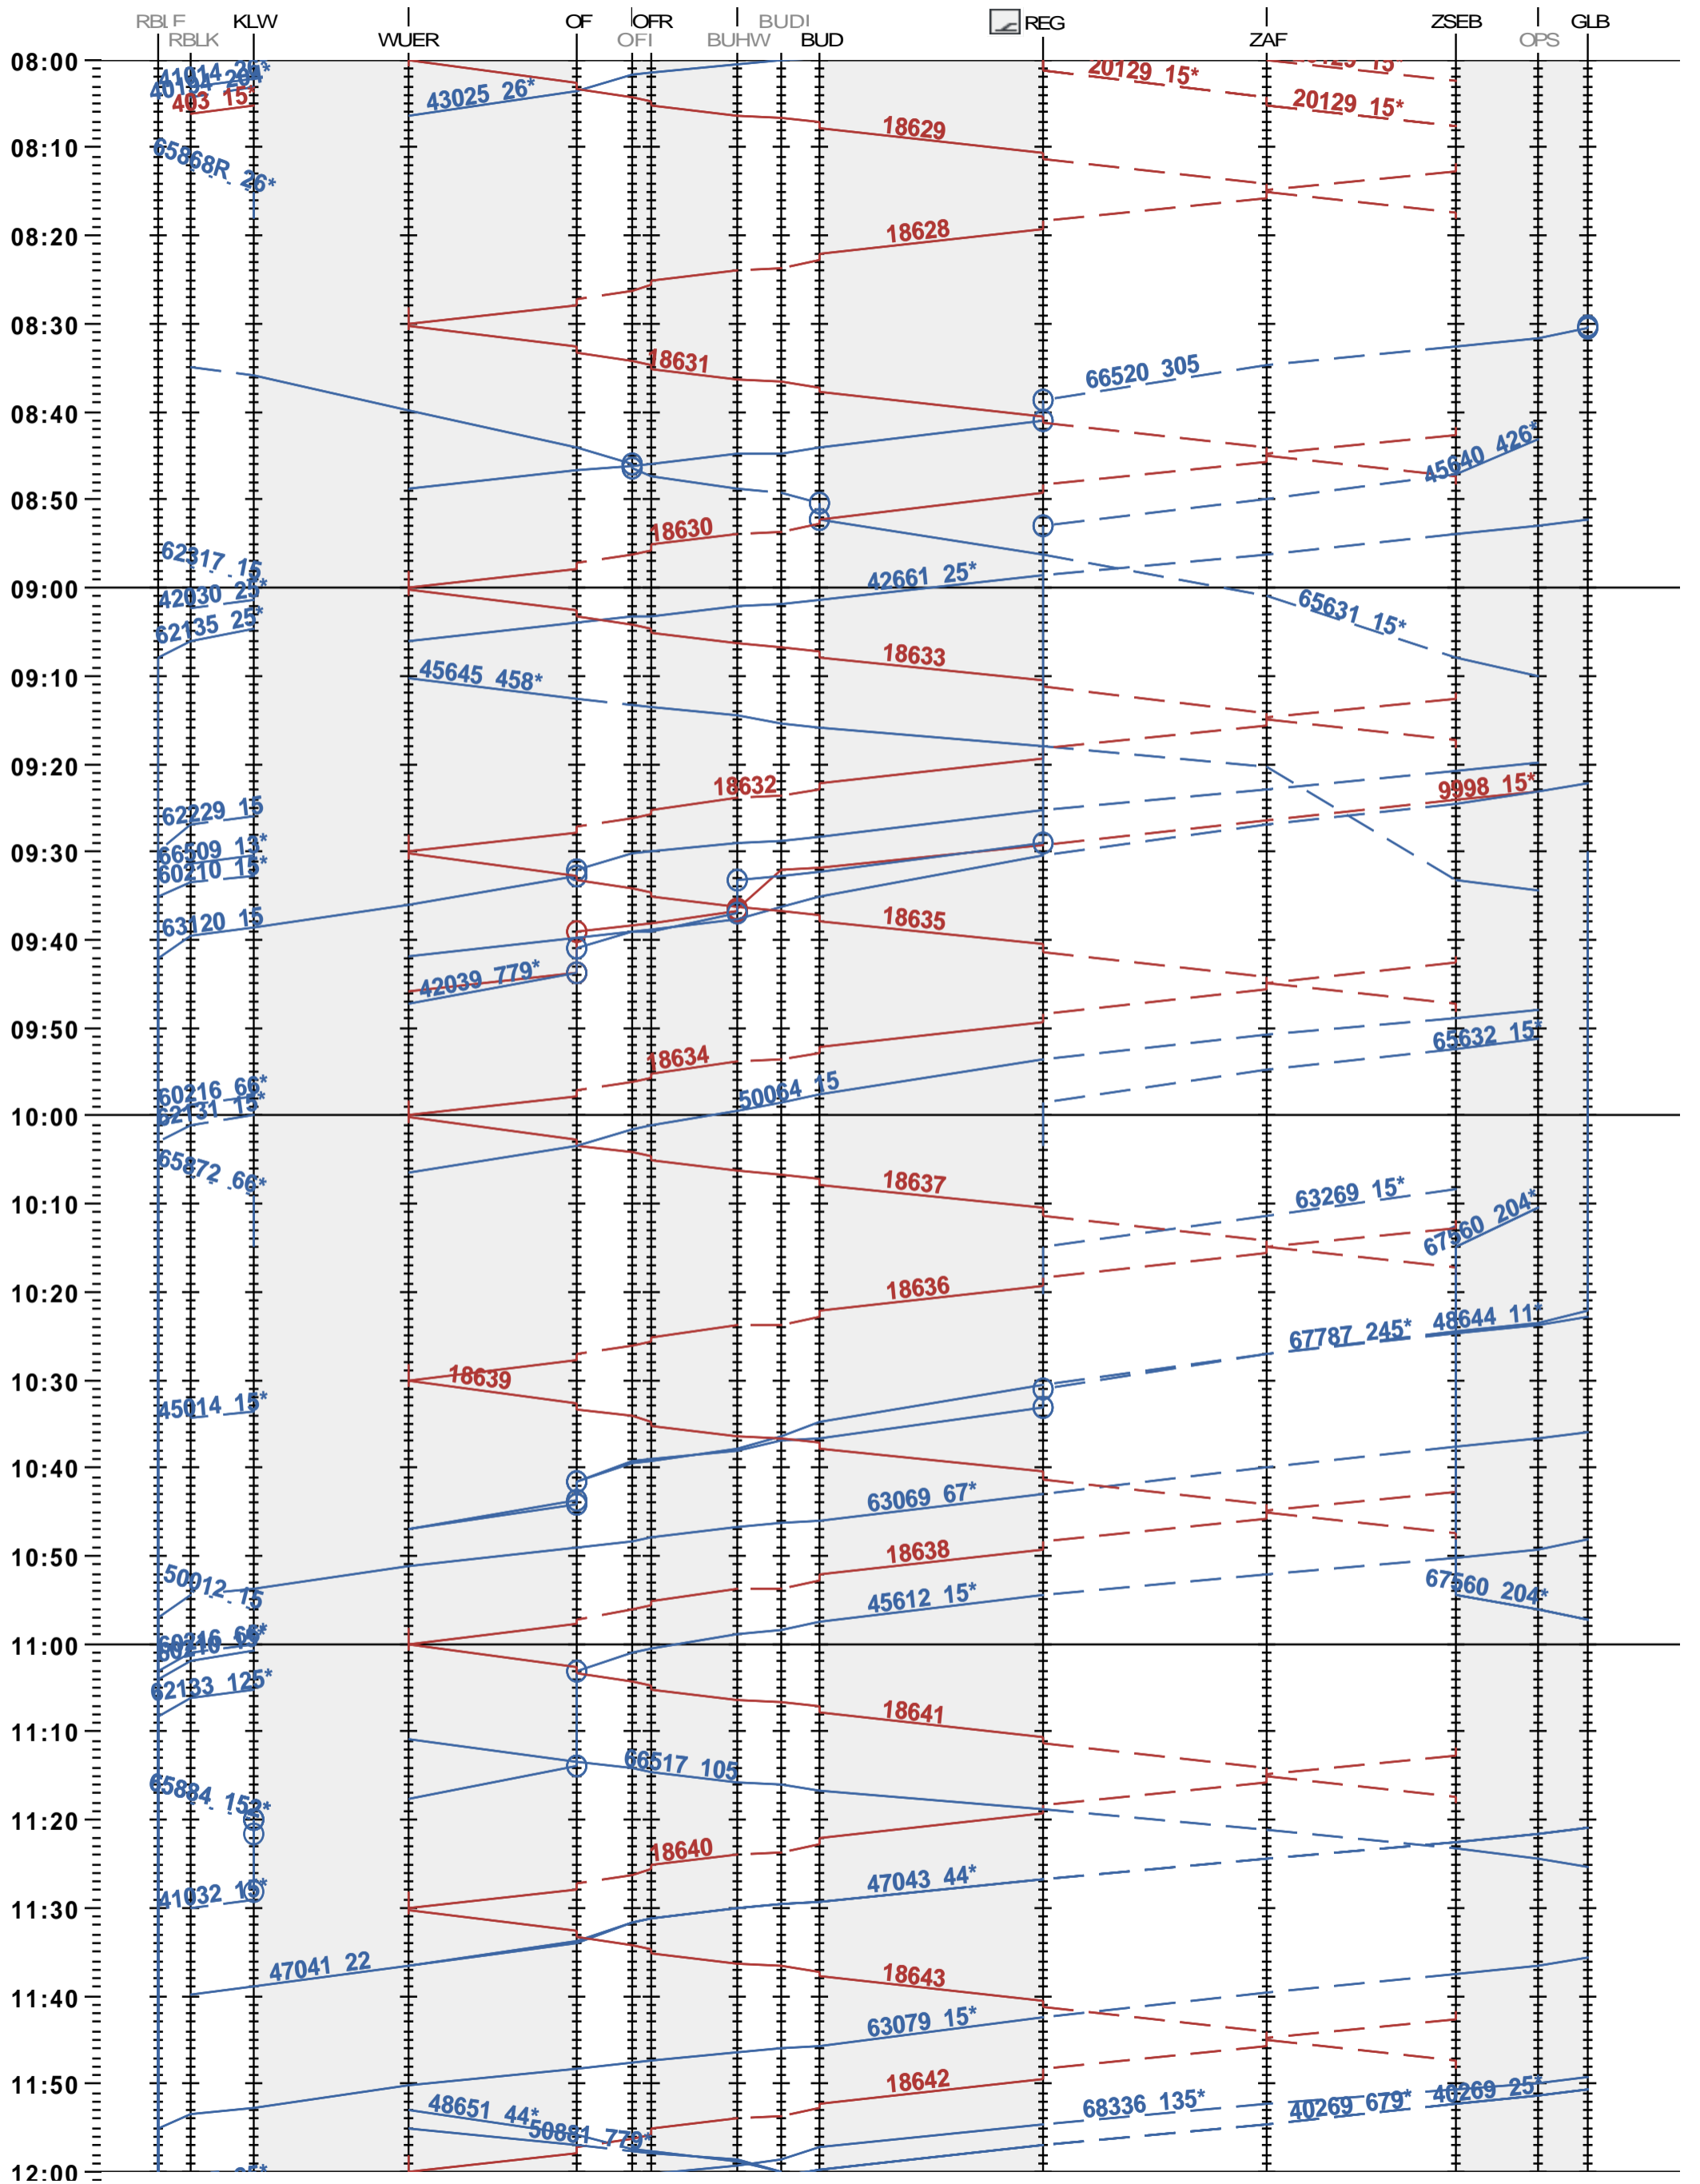

172 - RB Limmattal E - Killwangen - Regensdorf - Glattbrugg

Fahrplanperiode 2024 (10.12.2023 - 14.12.2024)

Update

Gültig ab 10.12.2023

172 - RB Limmattal E - Killwangen - Regensdorf - Glattbrugg

Fahrplanperiode 2024 (10.12.2023 – 14.12.2024)

Update

Gültig ab 10.12.2023

172 - RB Limmattal E - Killwangen - Regensdorf - Glattbrugg

Fahrplanperiode 2024 (10.12.2023 – 14.12.2024)

Update

Gültig ab 10.12.2023

172 - RB Limmattal E - Killwangen - Regensdorf - Glattbrugg

Fahrplanperiode 2024 (10.12.2023 - 14.12.2024)

Update

Gültig ab 10.12.2023

172 - RB Limmattal E - Killwangen - Regensdorf - Glattbrugg

Fahrplanperiode 2024 (10.12.2023 – 14.12.2024)

Update

Gültig ab 10.12.2023