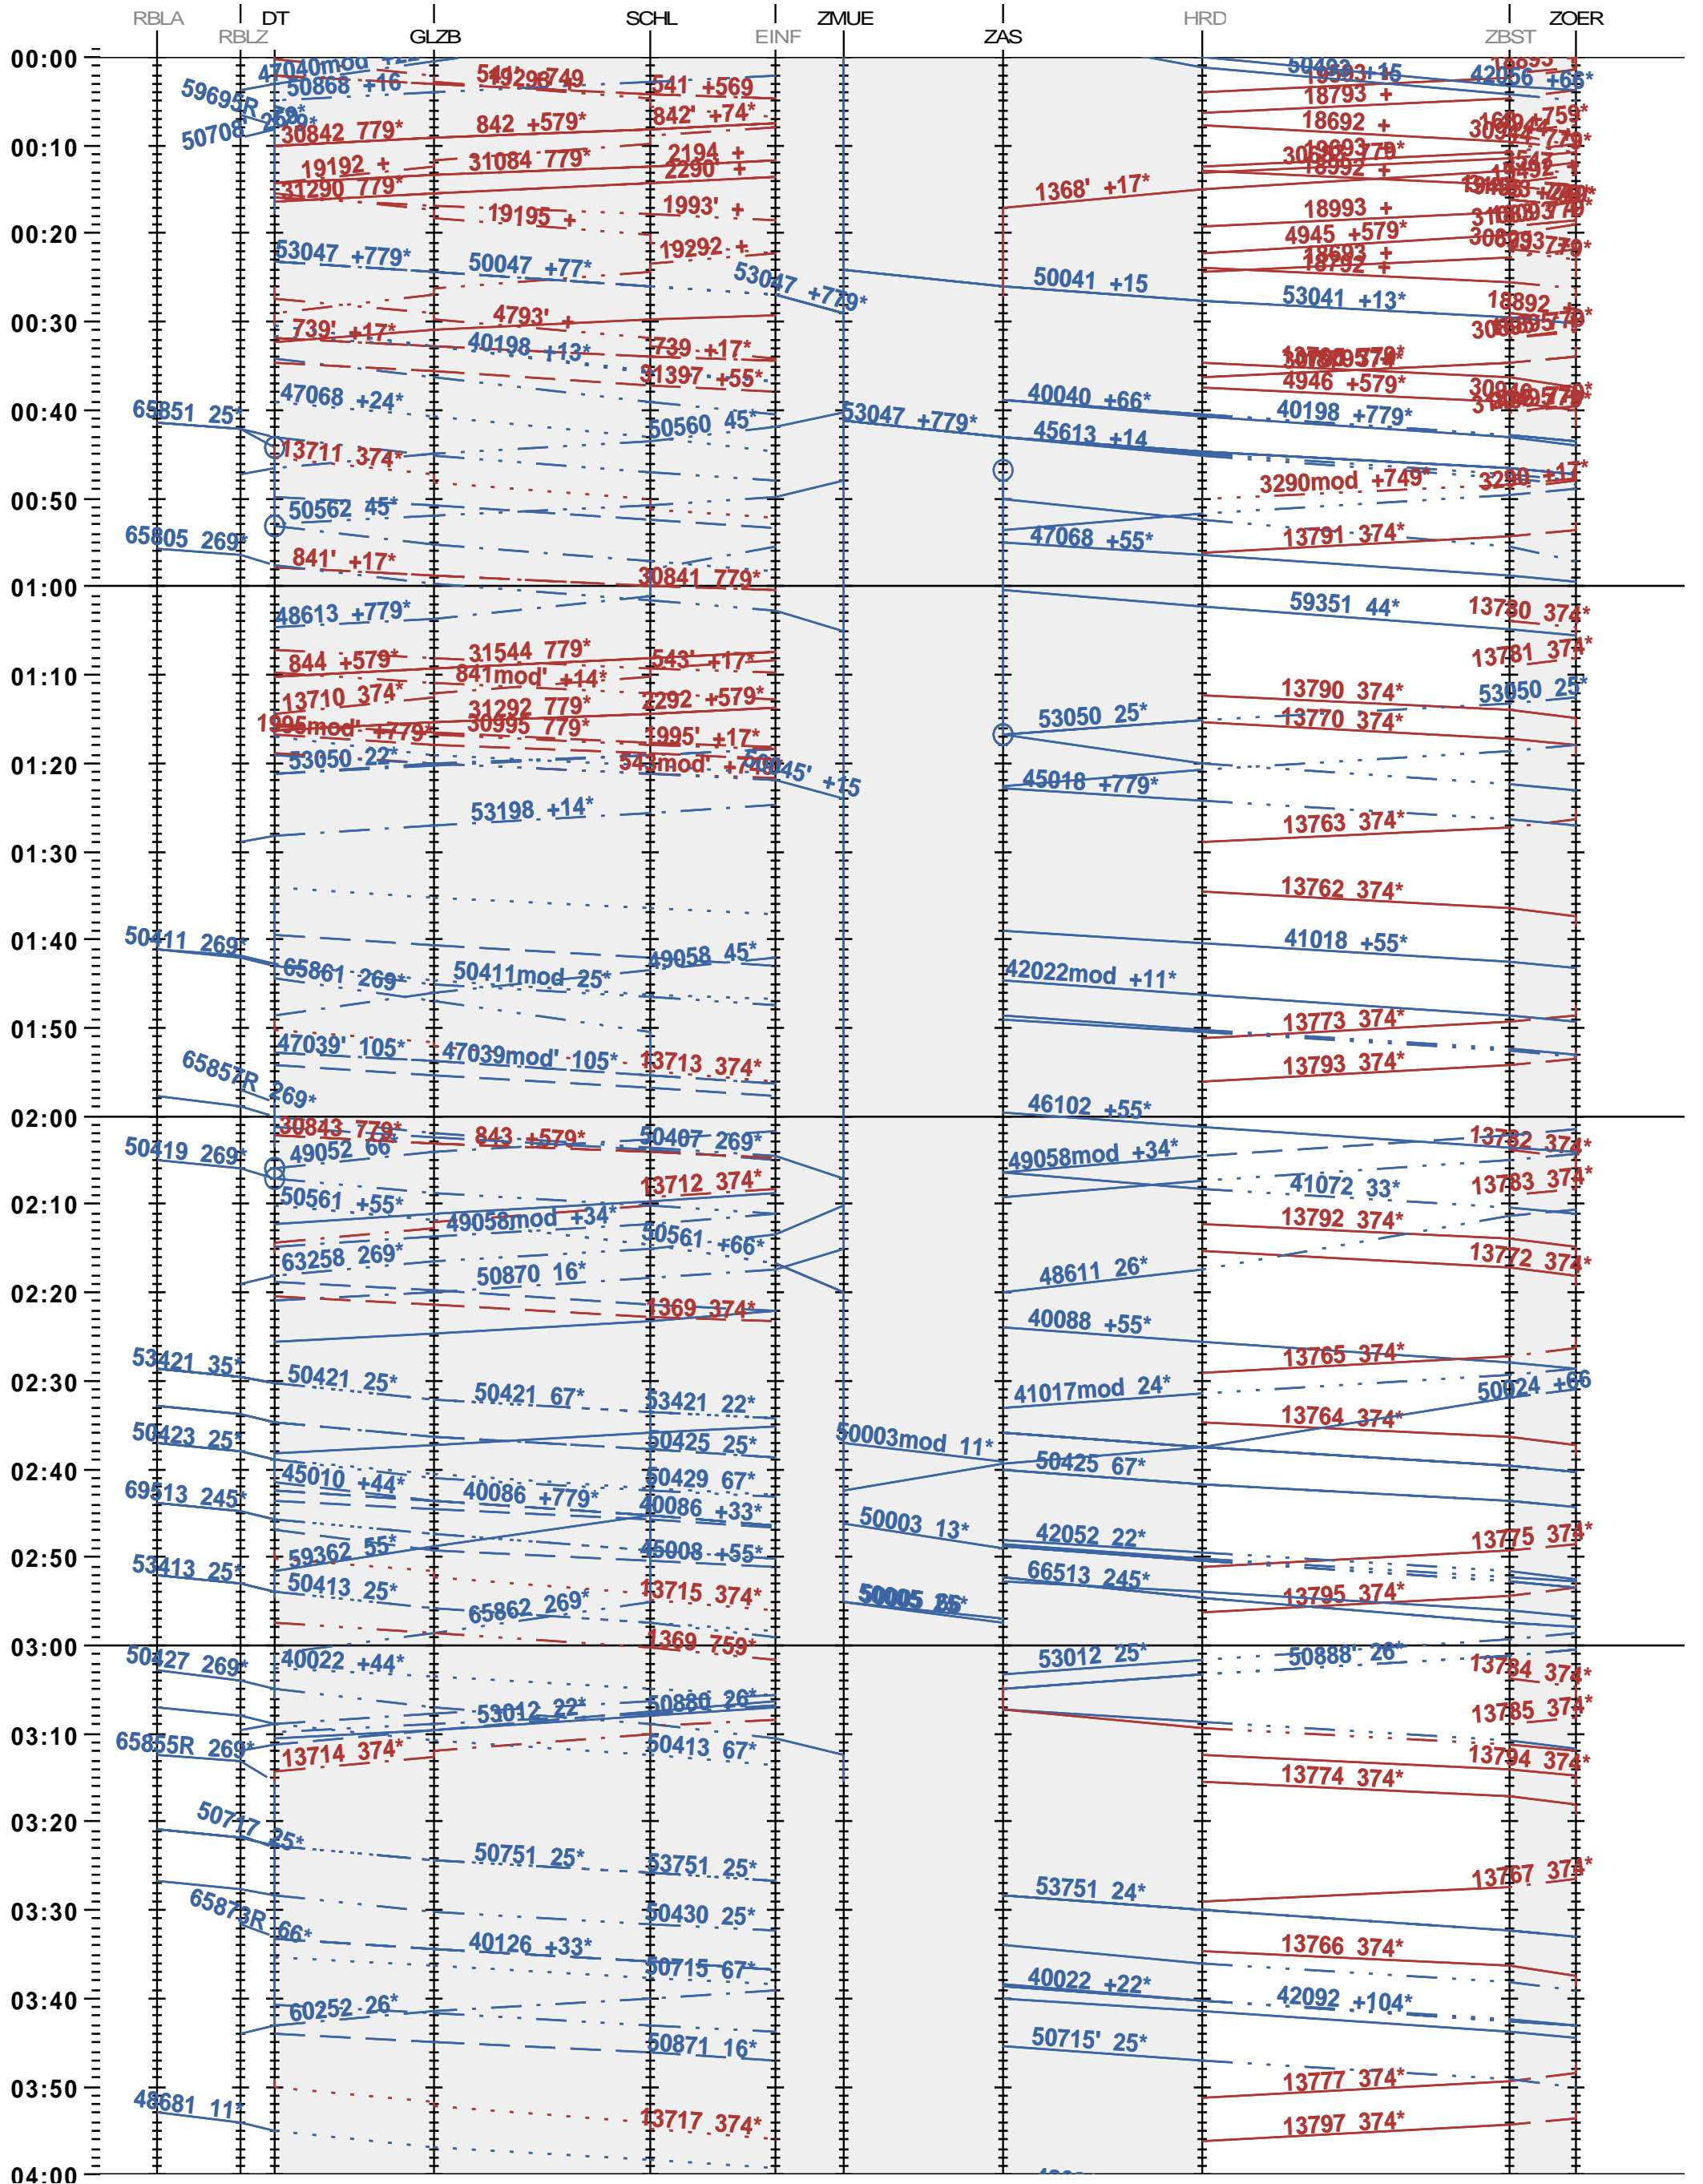

163 - RB Limmattal A - Zürich Mülligen - Hard - Zürich Oerlikor

Fahrplanperiode 2024 (10.12.2023 - 14.12.2024)

Update

Gültig ab 10.12.2023

163 - RB Limmattal A - Zürich Mülligen - Hard - Zürich Oerlikor

Fahrplanperiode 2024 (10.12.2023 - 14.12.2024)

Update

Gültig ab 10.12.2023

163 - RB Limmattal A - Zürich Mülligen - Hard - Zürich Oerlikor

Fahrplanperiode 2024 (10.12.2023 - 14.12.2024)

Update

Gültig ab 10.12.2023

163 - RB Limmattal A - Zürich Mülligen - Hard - Zürich Oerlikor

Fahrplanperiode 2024 (10.12.2023 - 14.12.2024)

Update

Gültig ab 10.12.2023

163 - RB Limmattal A - Zürich Mülligen - Hard - Zürich Oerlikon

Fahrplanperiode 2024 (10.12.2023 - 14.12.2024)

Update

Gültig ab 10.12.2023

163 - RB Limmattal A - Zürich Mülligen - Hard - Zürich Oerlikon

Fahrplanperiode 2024 (10.12.2023 - 14.12.2024)

Update

Gültig ab 10.12.2023