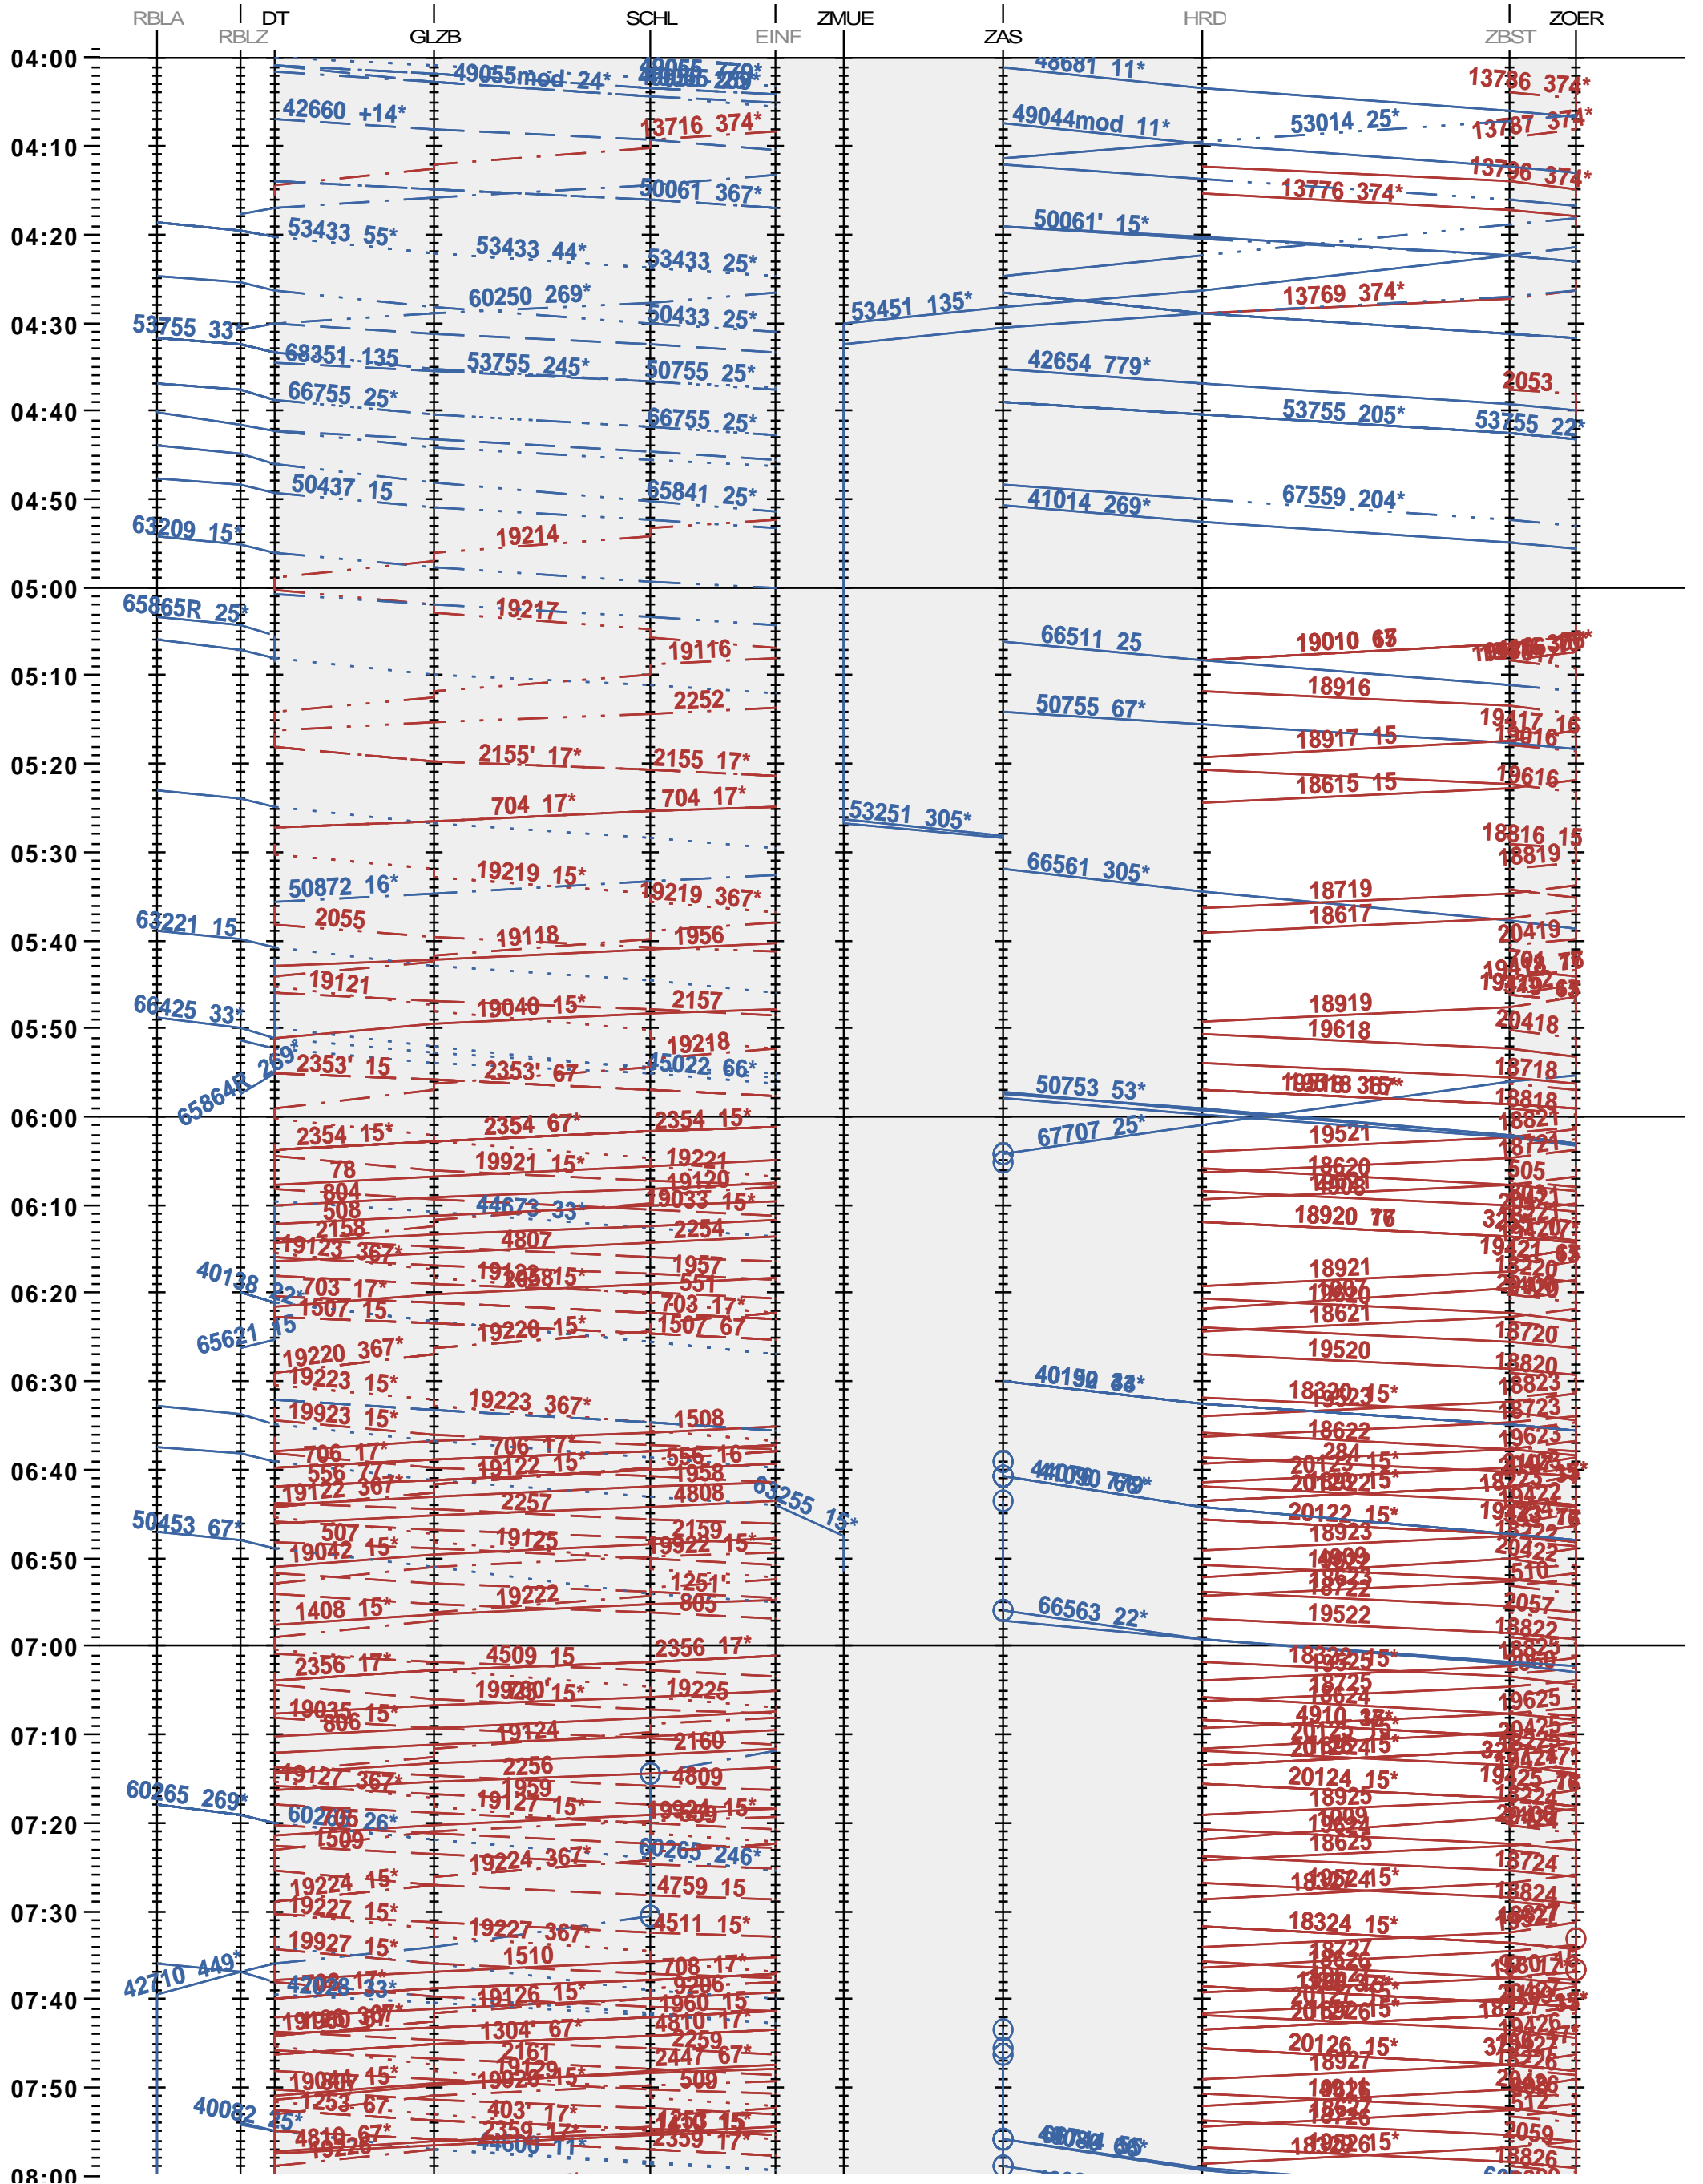

163 - RB Limmattal A - Zürich Mülligen - Hard - Zürich Oerlikor

Fahrplanperiode 2024 (10.12.2023 - 14.12.2024)

Update

Gültig ab 10.12.2023

163 - RB Limmattal A - Zürich Mülligen - Hard - Zürich Oerlikor

Fahrplanperiode 2024 (10.12.2023 - 14.12.2024)

Update

Gültig ab 10.12.2023

163 - RB Limmattal A - Zürich Mülligen - Hard - Zürich Oerlikor

Fahrplanperiode 2024 (10.12.2023 - 14.12.2024)

Update

Gültig ab 10.12.2023

163 - RB Limmattal A - Zürich Mülligen - Hard - Zürich Oerlikor

Fahrplanperiode 2024 (10.12.2023 - 14.12.2024)

Update

Gültig ab 10.12.2023

163 - RB Limmattal A - Zürich Mülligen - Hard - Zürich Oerlikon

Fahrplanperiode 2024 (10.12.2023 - 14.12.2024)

Update

Gültig ab 10.12.2023

163 - RB Limmattal A - Zürich Mülligen - Hard - Zürich Oerlikon

Fahrplanperiode 2024 (10.12.2023 - 14.12.2024)

Update

Gültig ab 10.12.2023