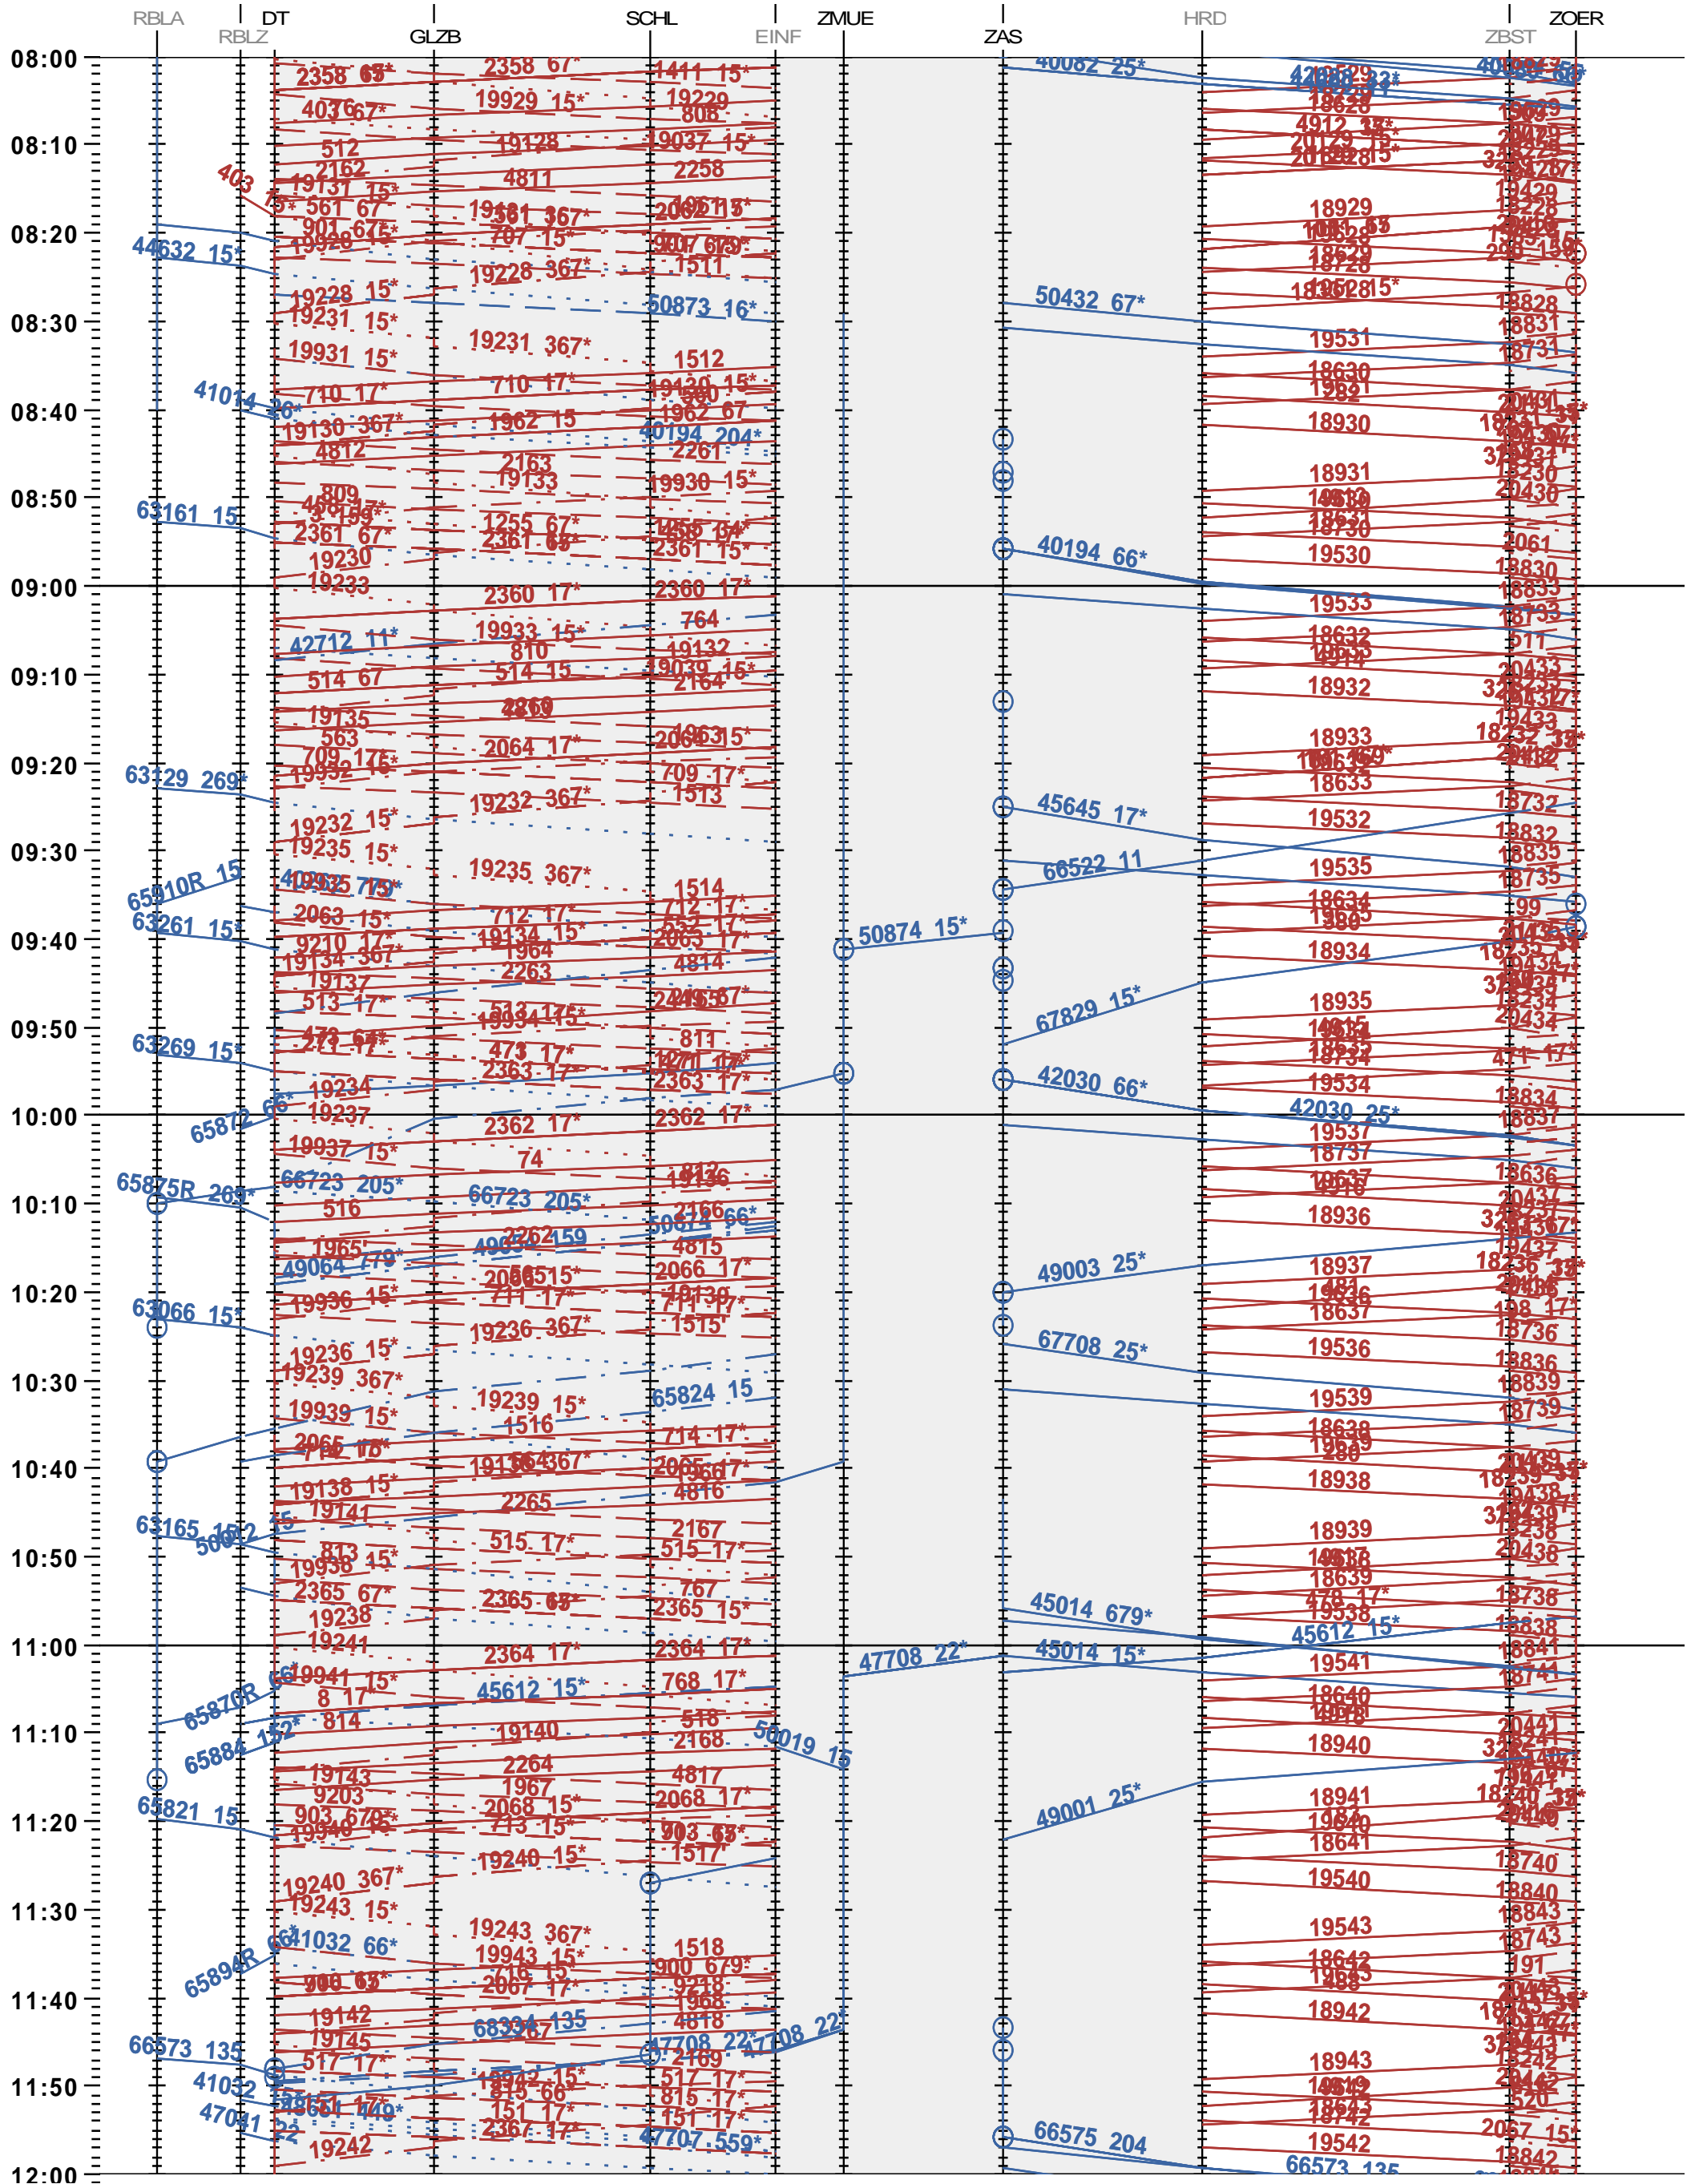

163 - RB Limmattal A - Zürich Mülligen - Hard - Zürich Oerlikor

Fahrplanperiode 2024 (10.12.2023 - 14.12.2024)

Update

Gültig ab 10.12.2023

163 - RB Limmattal A - Zürich Mülligen - Hard - Zürich Oerlikor

Fahrplanperiode 2024 (10.12.2023 - 14.12.2024)

Update

Gültig ab 10.12.2023

163 - RB Limmattal A - Zürich Mülligen - Hard - Zürich Oerlikor

Fahrplanperiode 2024 (10.12.2023 - 14.12.2024)

Update

Gültig ab 10.12.2023

163 - RB Limmattal A - Zürich Mülligen - Hard - Zürich Oerlikor

Fahrplanperiode 2024 (10.12.2023 - 14.12.2024)

Update

Gültig ab 10.12.2023

163 - RB Limmattal A - Zürich Mülligen - Hard - Zürich Oerlikon

Fahrplanperiode 2024 (10.12.2023 - 14.12.2024)

Update

Gültig ab 10.12.2023

163 - RB Limmattal A - Zürich Mülligen - Hard - Zürich Oerlikon

Fahrplanperiode 2024 (10.12.2023 - 14.12.2024)

Update

Gültig ab 10.12.2023