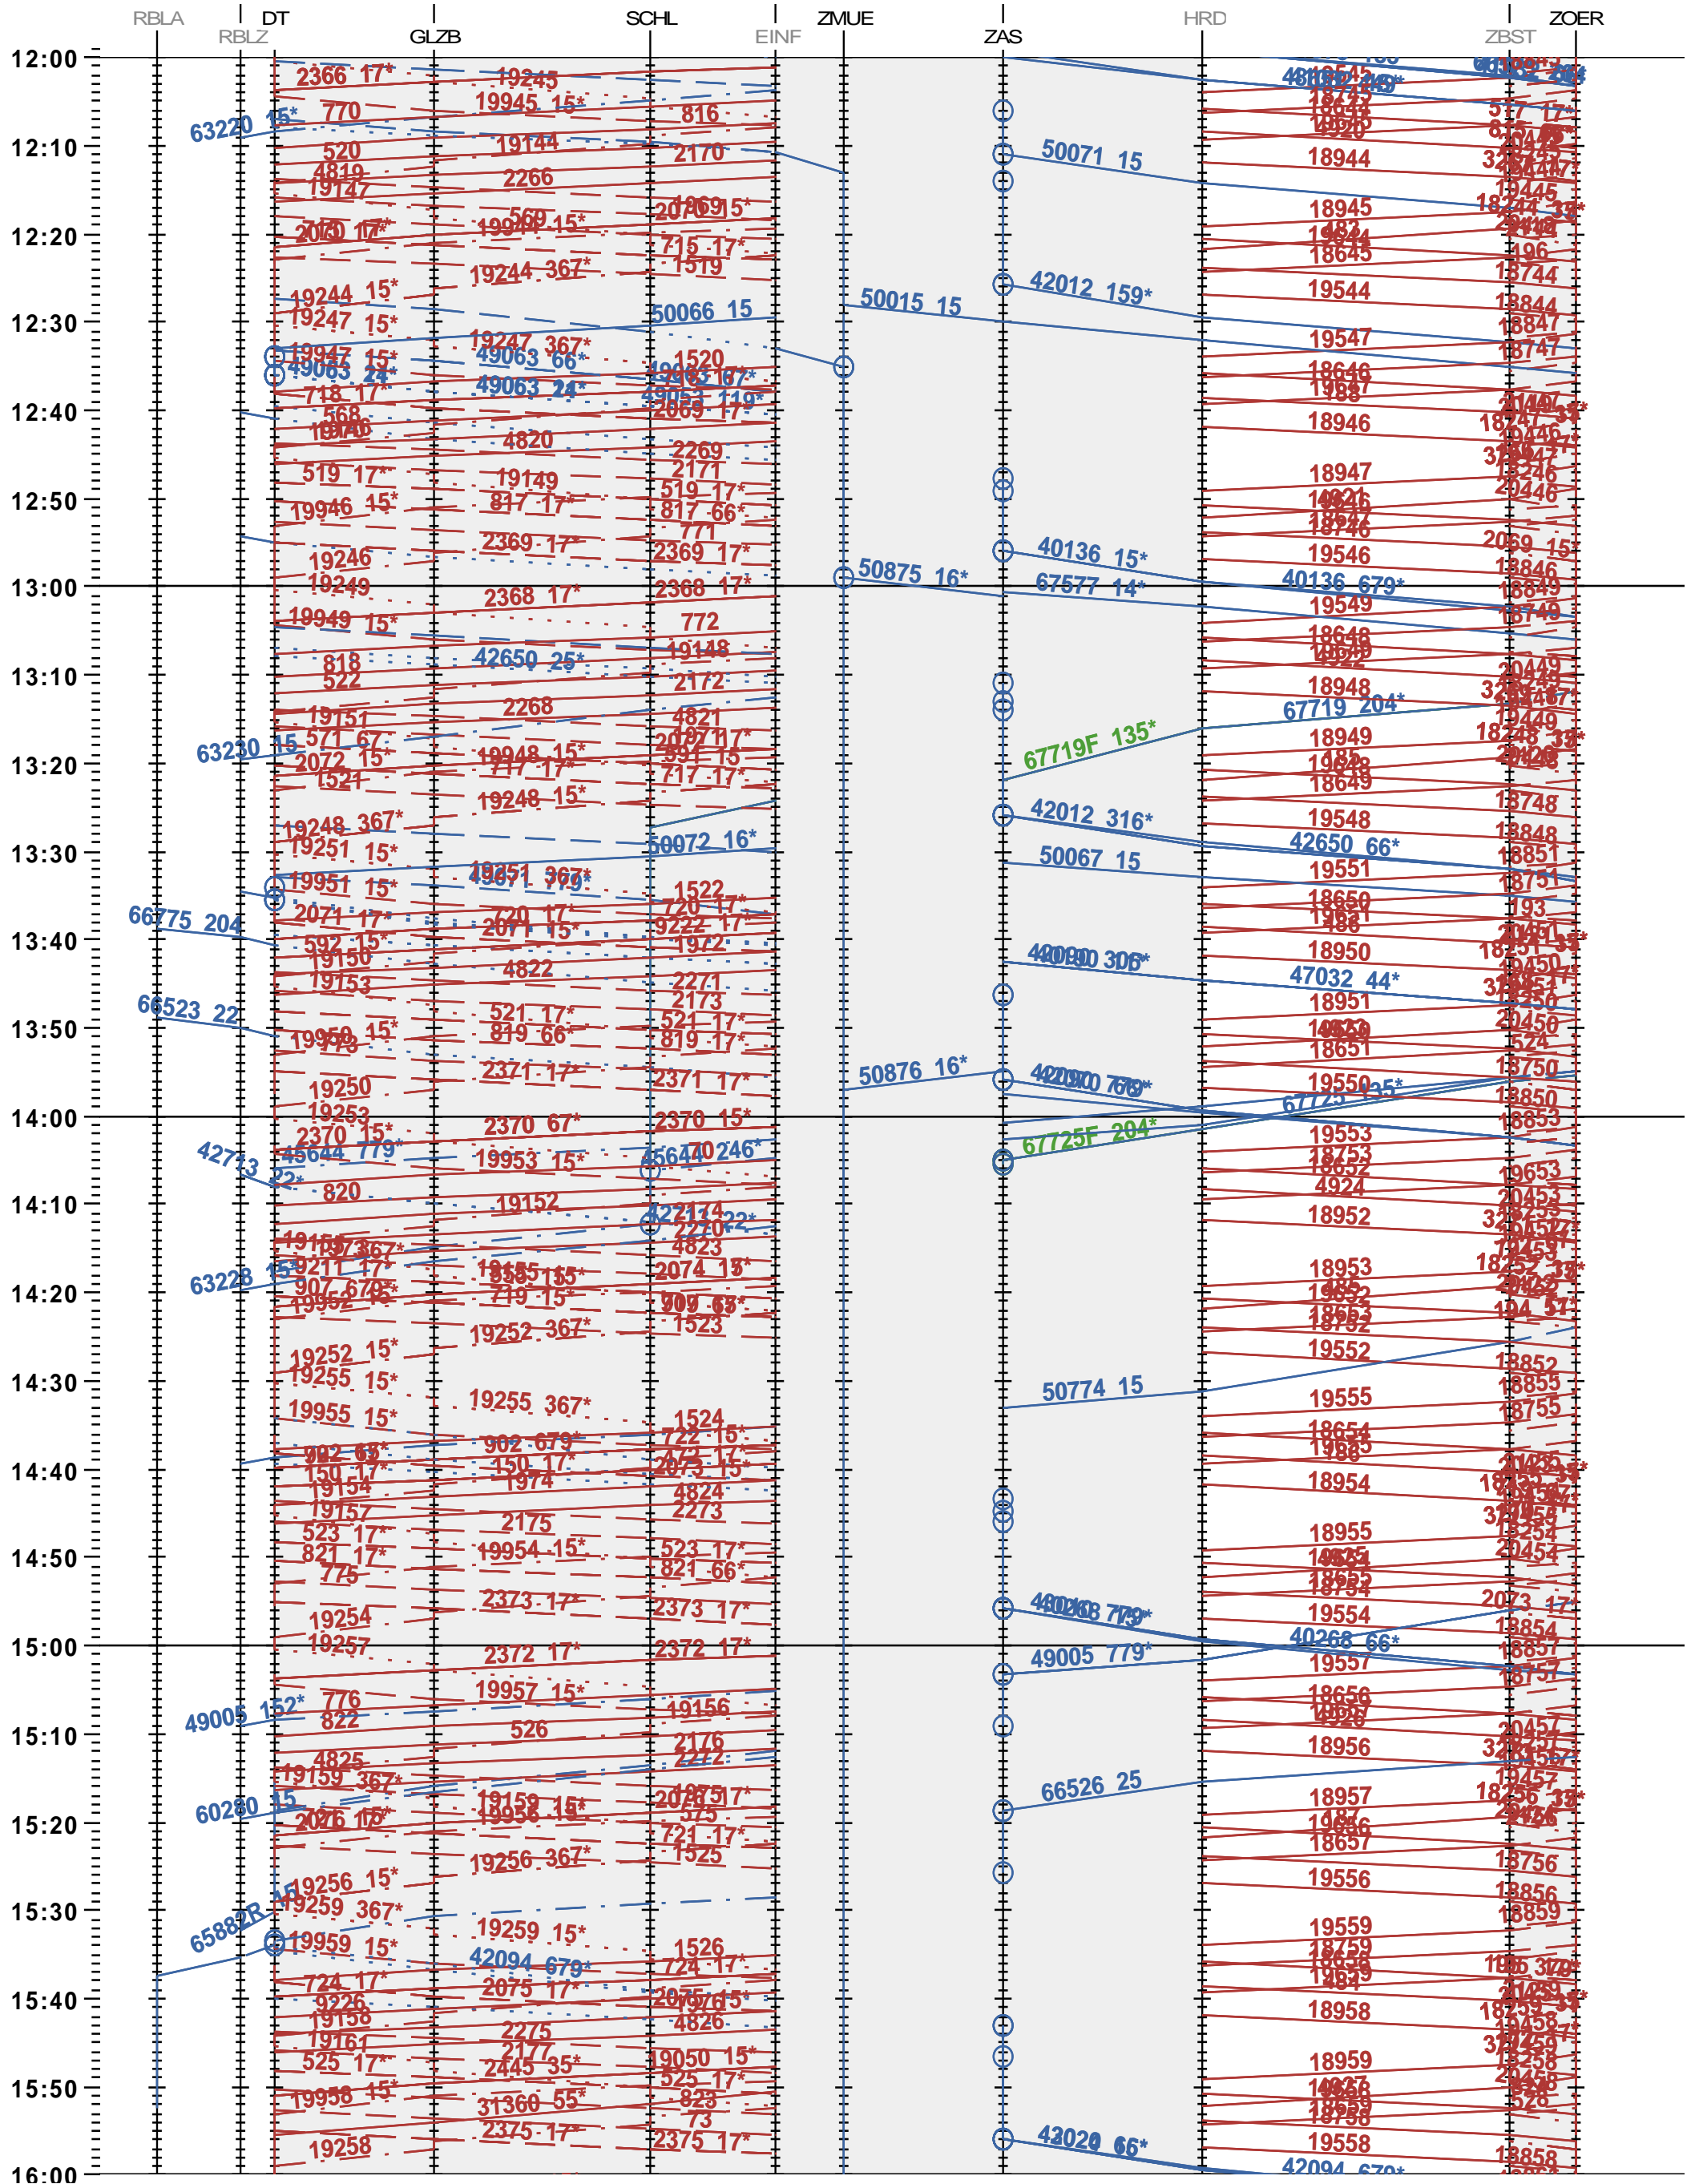

163 - RB Limmattal A - Zürich Mülligen - Hard - Zürich Oerlikor

Fahrplanperiode 2024 (10.12.2023 - 14.12.2024)

Update

Gültig ab 10.12.2023

163 - RB Limmattal A - Zürich Mülligen - Hard - Zürich Oerlikor

Fahrplanperiode 2024 (10.12.2023 - 14.12.2024)

Update

Gültig ab 10.12.2023

163 - RB Limmattal A - Zürich Mülligen - Hard - Zürich Oerlikor

Fahrplanperiode 2024 (10.12.2023 - 14.12.2024)

Update

Gültig ab 10.12.2023

163 - RB Limmattal A - Zürich Mülligen - Hard - Zürich Oerlikor

Fahrplanperiode 2024 (10.12.2023 - 14.12.2024)

Update

Gültig ab 10.12.2023

163 - RB Limmattal A - Zürich Mülligen - Hard - Zürich Oerlikon

Fahrplanperiode 2024 (10.12.2023 - 14.12.2024)

Update

Gültig ab 10.12.2023

163 - RB Limmattal A - Zürich Mülligen - Hard - Zürich Oerlikon

Fahrplanperiode 2024 (10.12.2023 - 14.12.2024)

Update

Gültig ab 10.12.2023