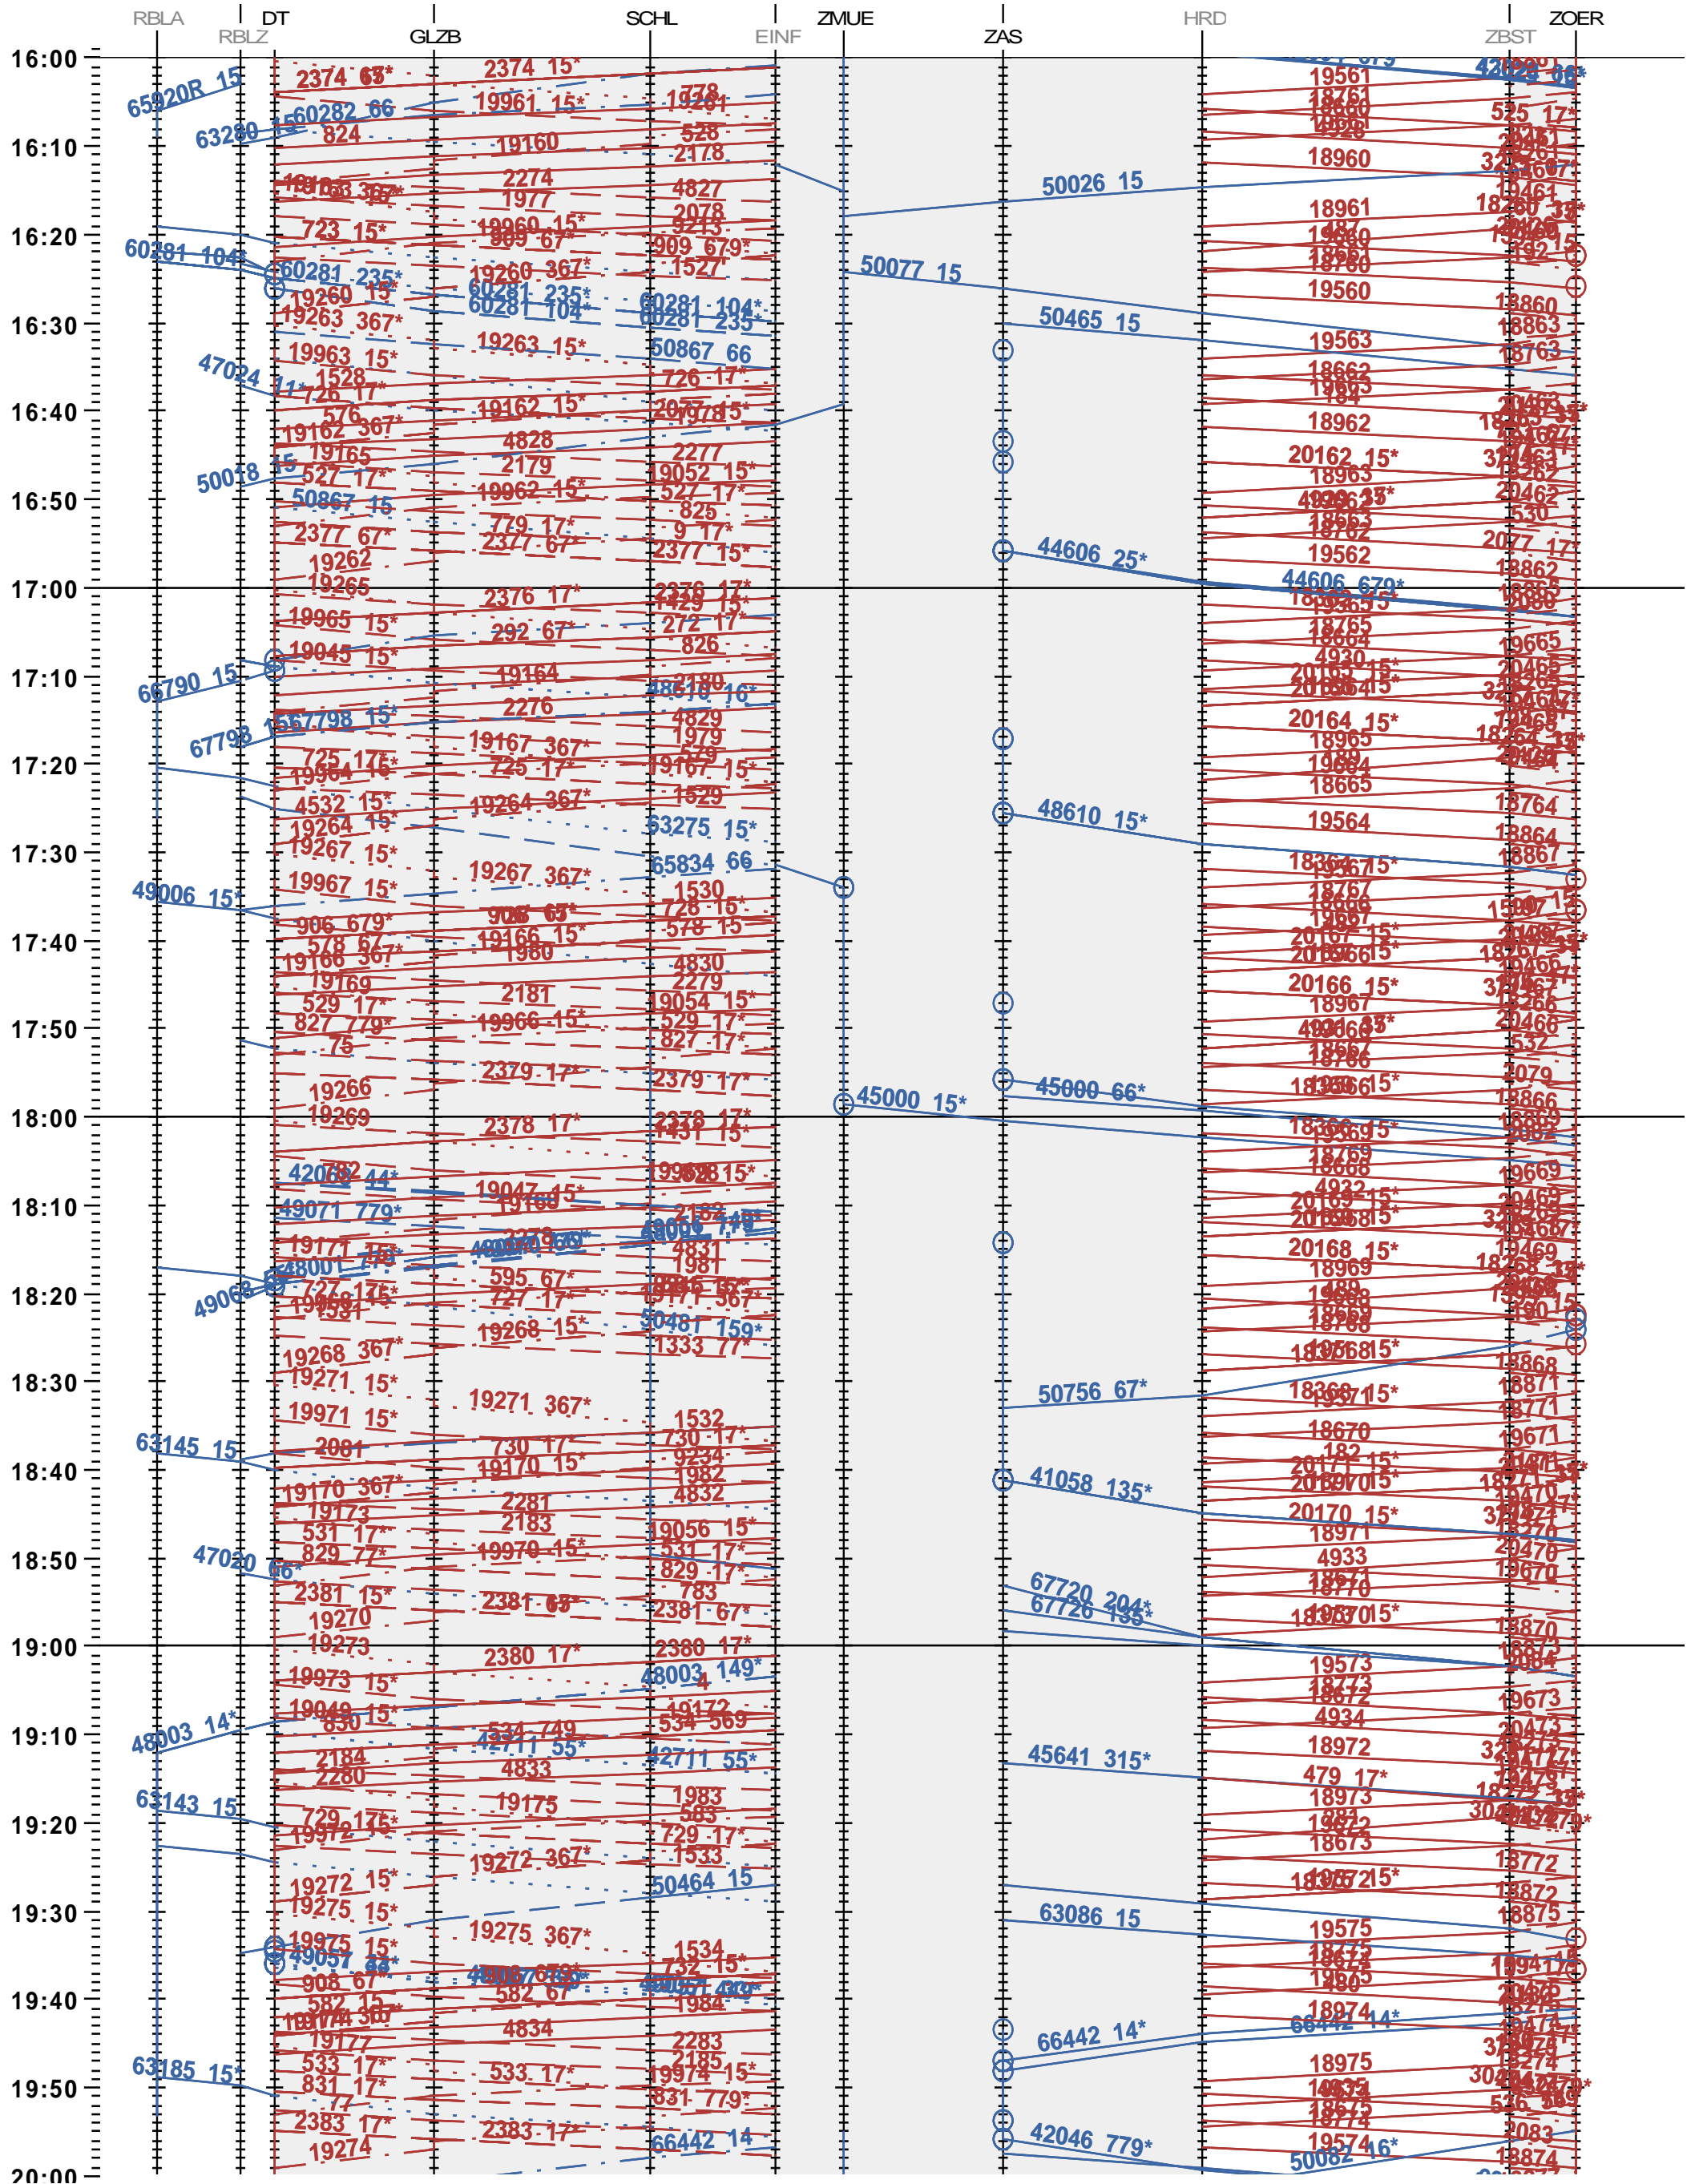

163 - RB Limmattal A - Zürich Mülligen - Hard - Zürich Oerlikor

Fahrplanperiode 2024 (10.12.2023 - 14.12.2024)

Update

Gültig ab 10.12.2023

163 - RB Limmattal A - Zürich Mülligen - Hard - Zürich Oerlikor

Fahrplanperiode 2024 (10.12.2023 - 14.12.2024)

Update

Gültig ab 10.12.2023

163 - RB Limmattal A - Zürich Mülligen - Hard - Zürich Oerlikor

Fahrplanperiode 2024 (10.12.2023 - 14.12.2024)

Update

Gültig ab 10.12.2023

163 - RB Limmattal A - Zürich Mülligen - Hard - Zürich Oerlikor

Fahrplanperiode 2024 (10.12.2023 - 14.12.2024)

Update

Gültig ab 10.12.2023

163 - RB Limmattal A - Zürich Mülligen - Hard - Zürich Oerlikon

Fahrplanperiode 2024 (10.12.2023 - 14.12.2024)

Update

Gültig ab 10.12.2023

163 - RB Limmattal A - Zürich Mülligen - Hard - Zürich Oerlikon

Fahrplanperiode 2024 (10.12.2023 - 14.12.2024)

Update

Gültig ab 10.12.2023