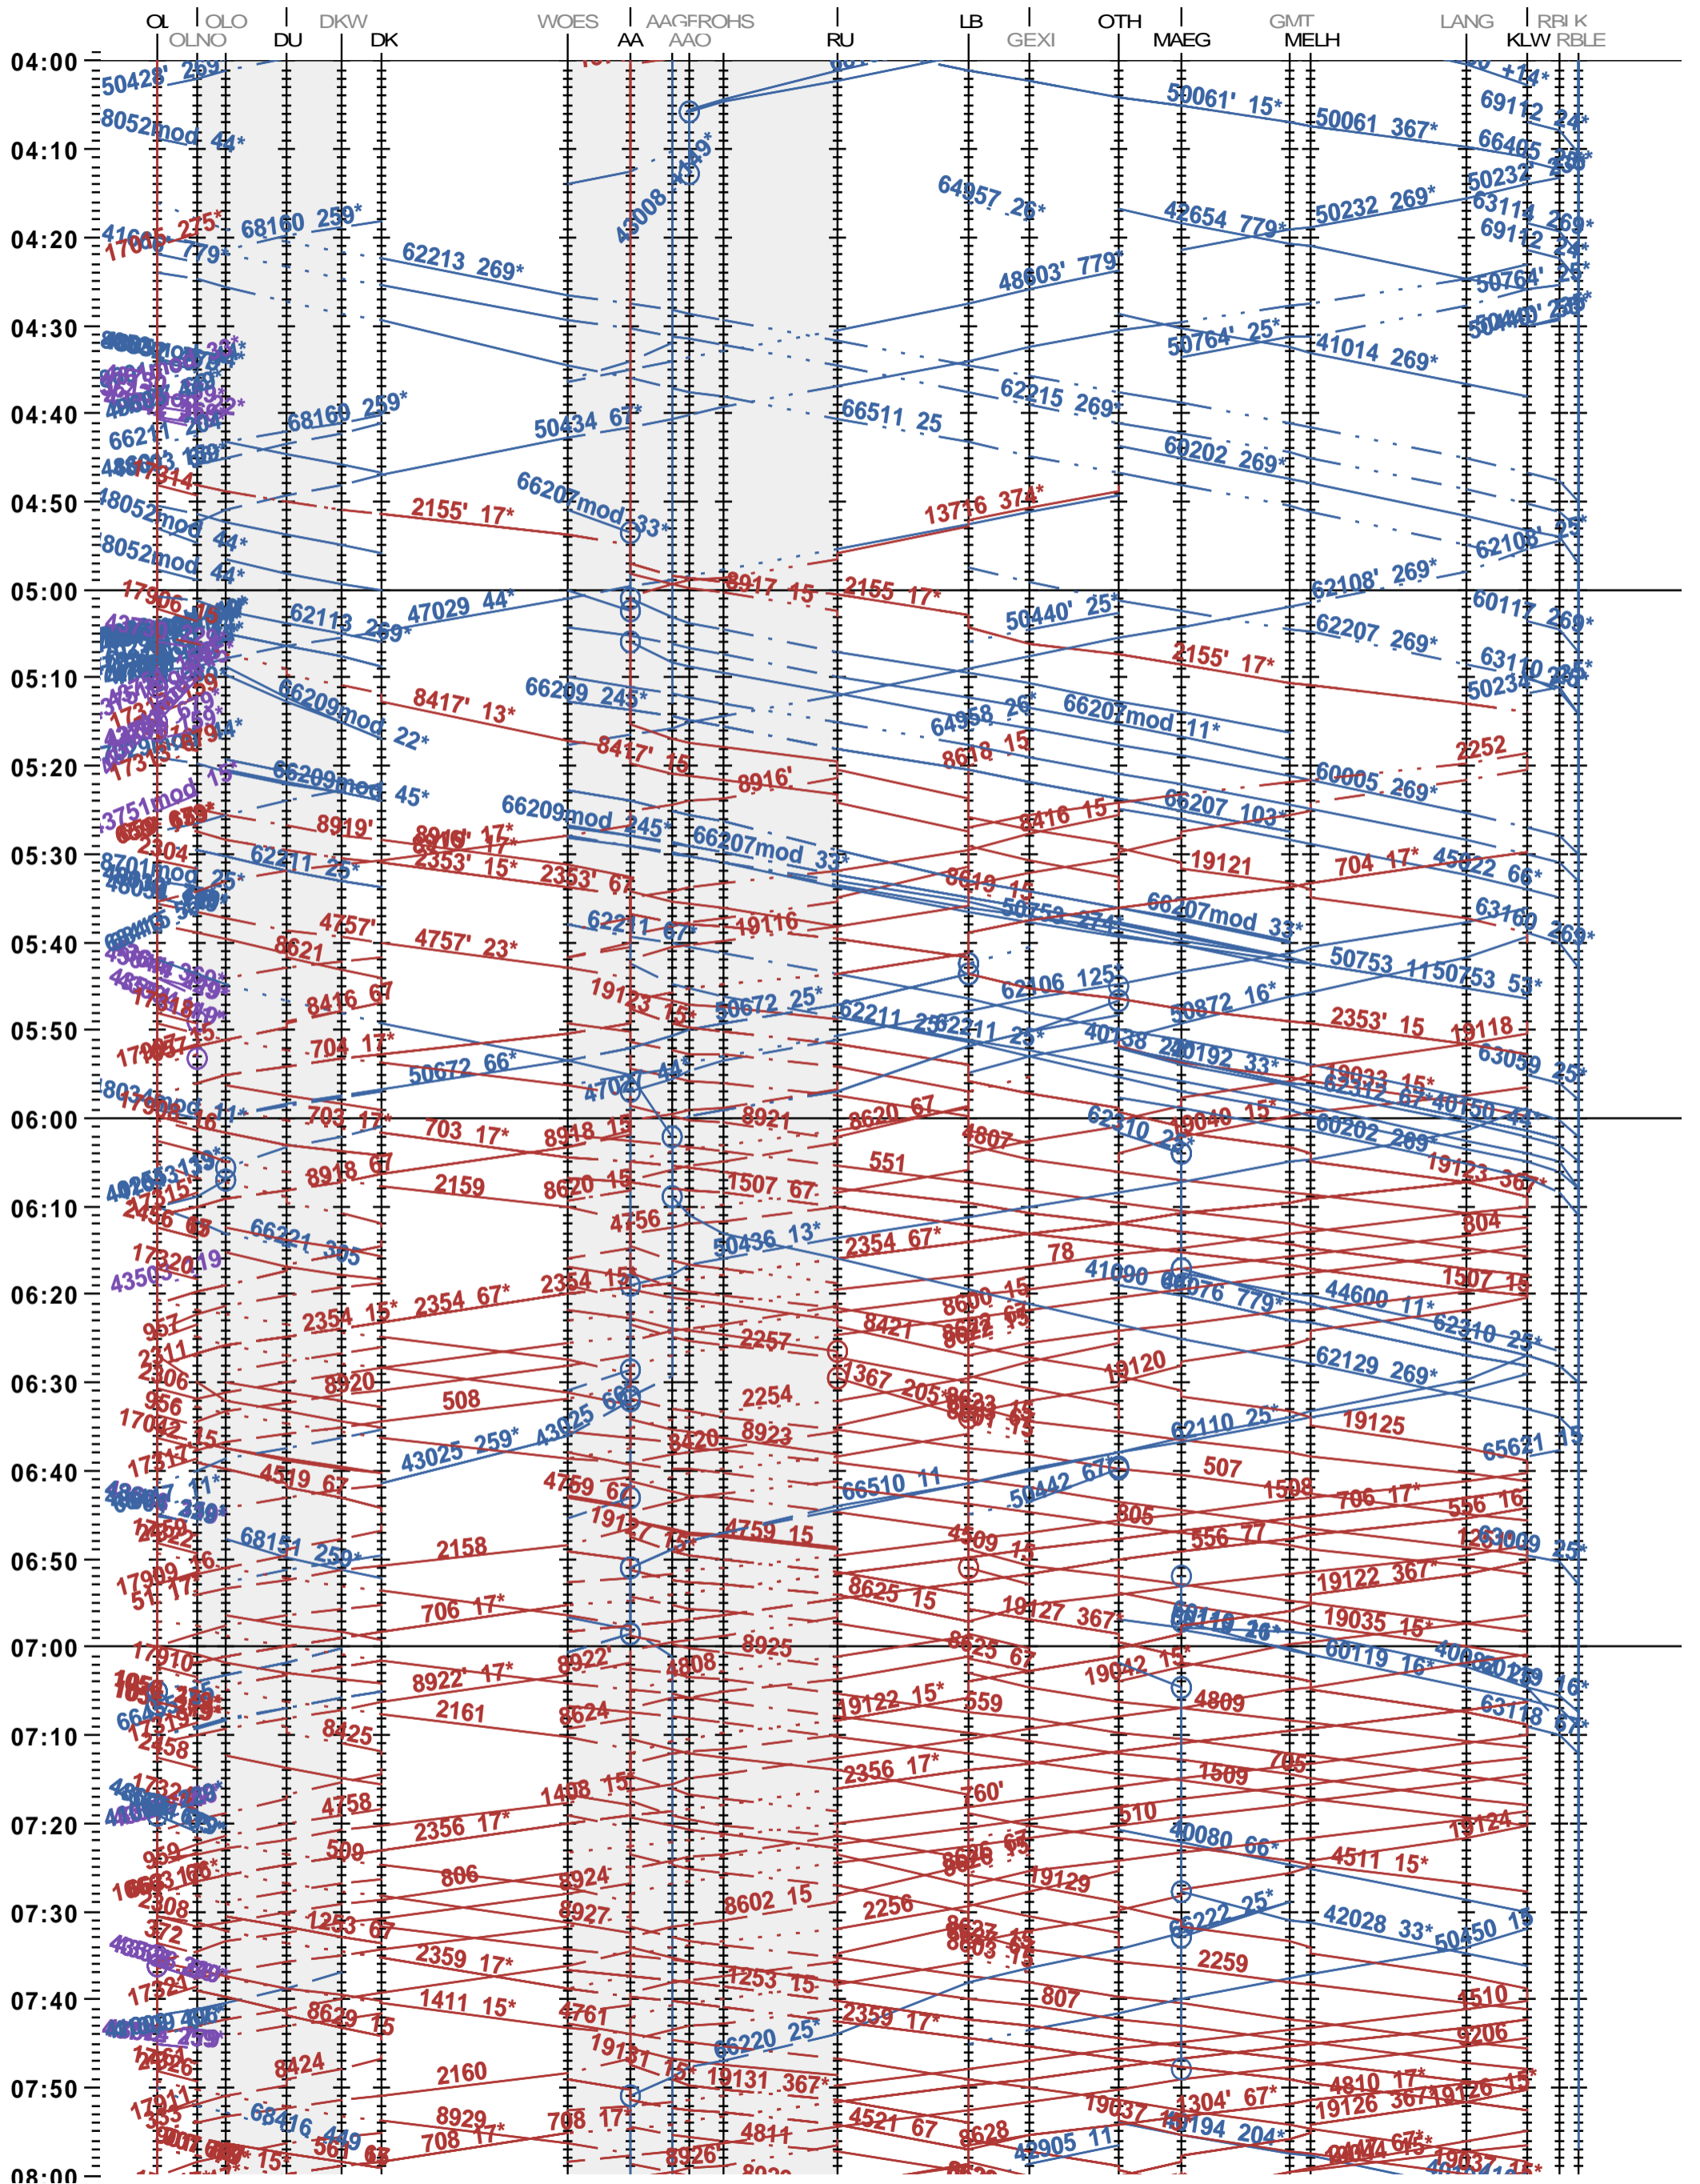

151 - Olten - Aarau - Killwangen-S. - RB Limmattal E

Fahrplanperiode 2024 (10.12.2023 - 14.12.2024)

Update

Gültig ab 10.12.2023

151 - Olten - Aarau - Killwangen-S. - RB Limmattal E

Fahrplanperiode 2024 (10.12.2023 - 14.12.2024)

Update

Gültig ab 10.12.2023

151 - Olten - Aarau - Killwangen-S. - RB Limmattal E

Fahrplanperiode 2024 (10.12.2023 - 14.12.2024)

Update

Gültig ab 10.12.2023

151 - Olten - Aarau - Killwangen-S. - RB Limmattal E

Fahrplanperiode 2024 (10.12.2023 - 14.12.2024)

Update

Gültig ab 10.12.2023

151 - Olten - Aarau - Killwangen-S. - RB Limmattal E

Fahrplanperiode 2024 (10.12.2023 - 14.12.2024)

Update

Gültig ab 10.12.2023

151 - Olten - Aarau - Killwangen-S. - RB Limmattal E

Fahrplanperiode 2024 (10.12.2023 – 14.12.2024)

Update

Gültig ab 10.12.2023