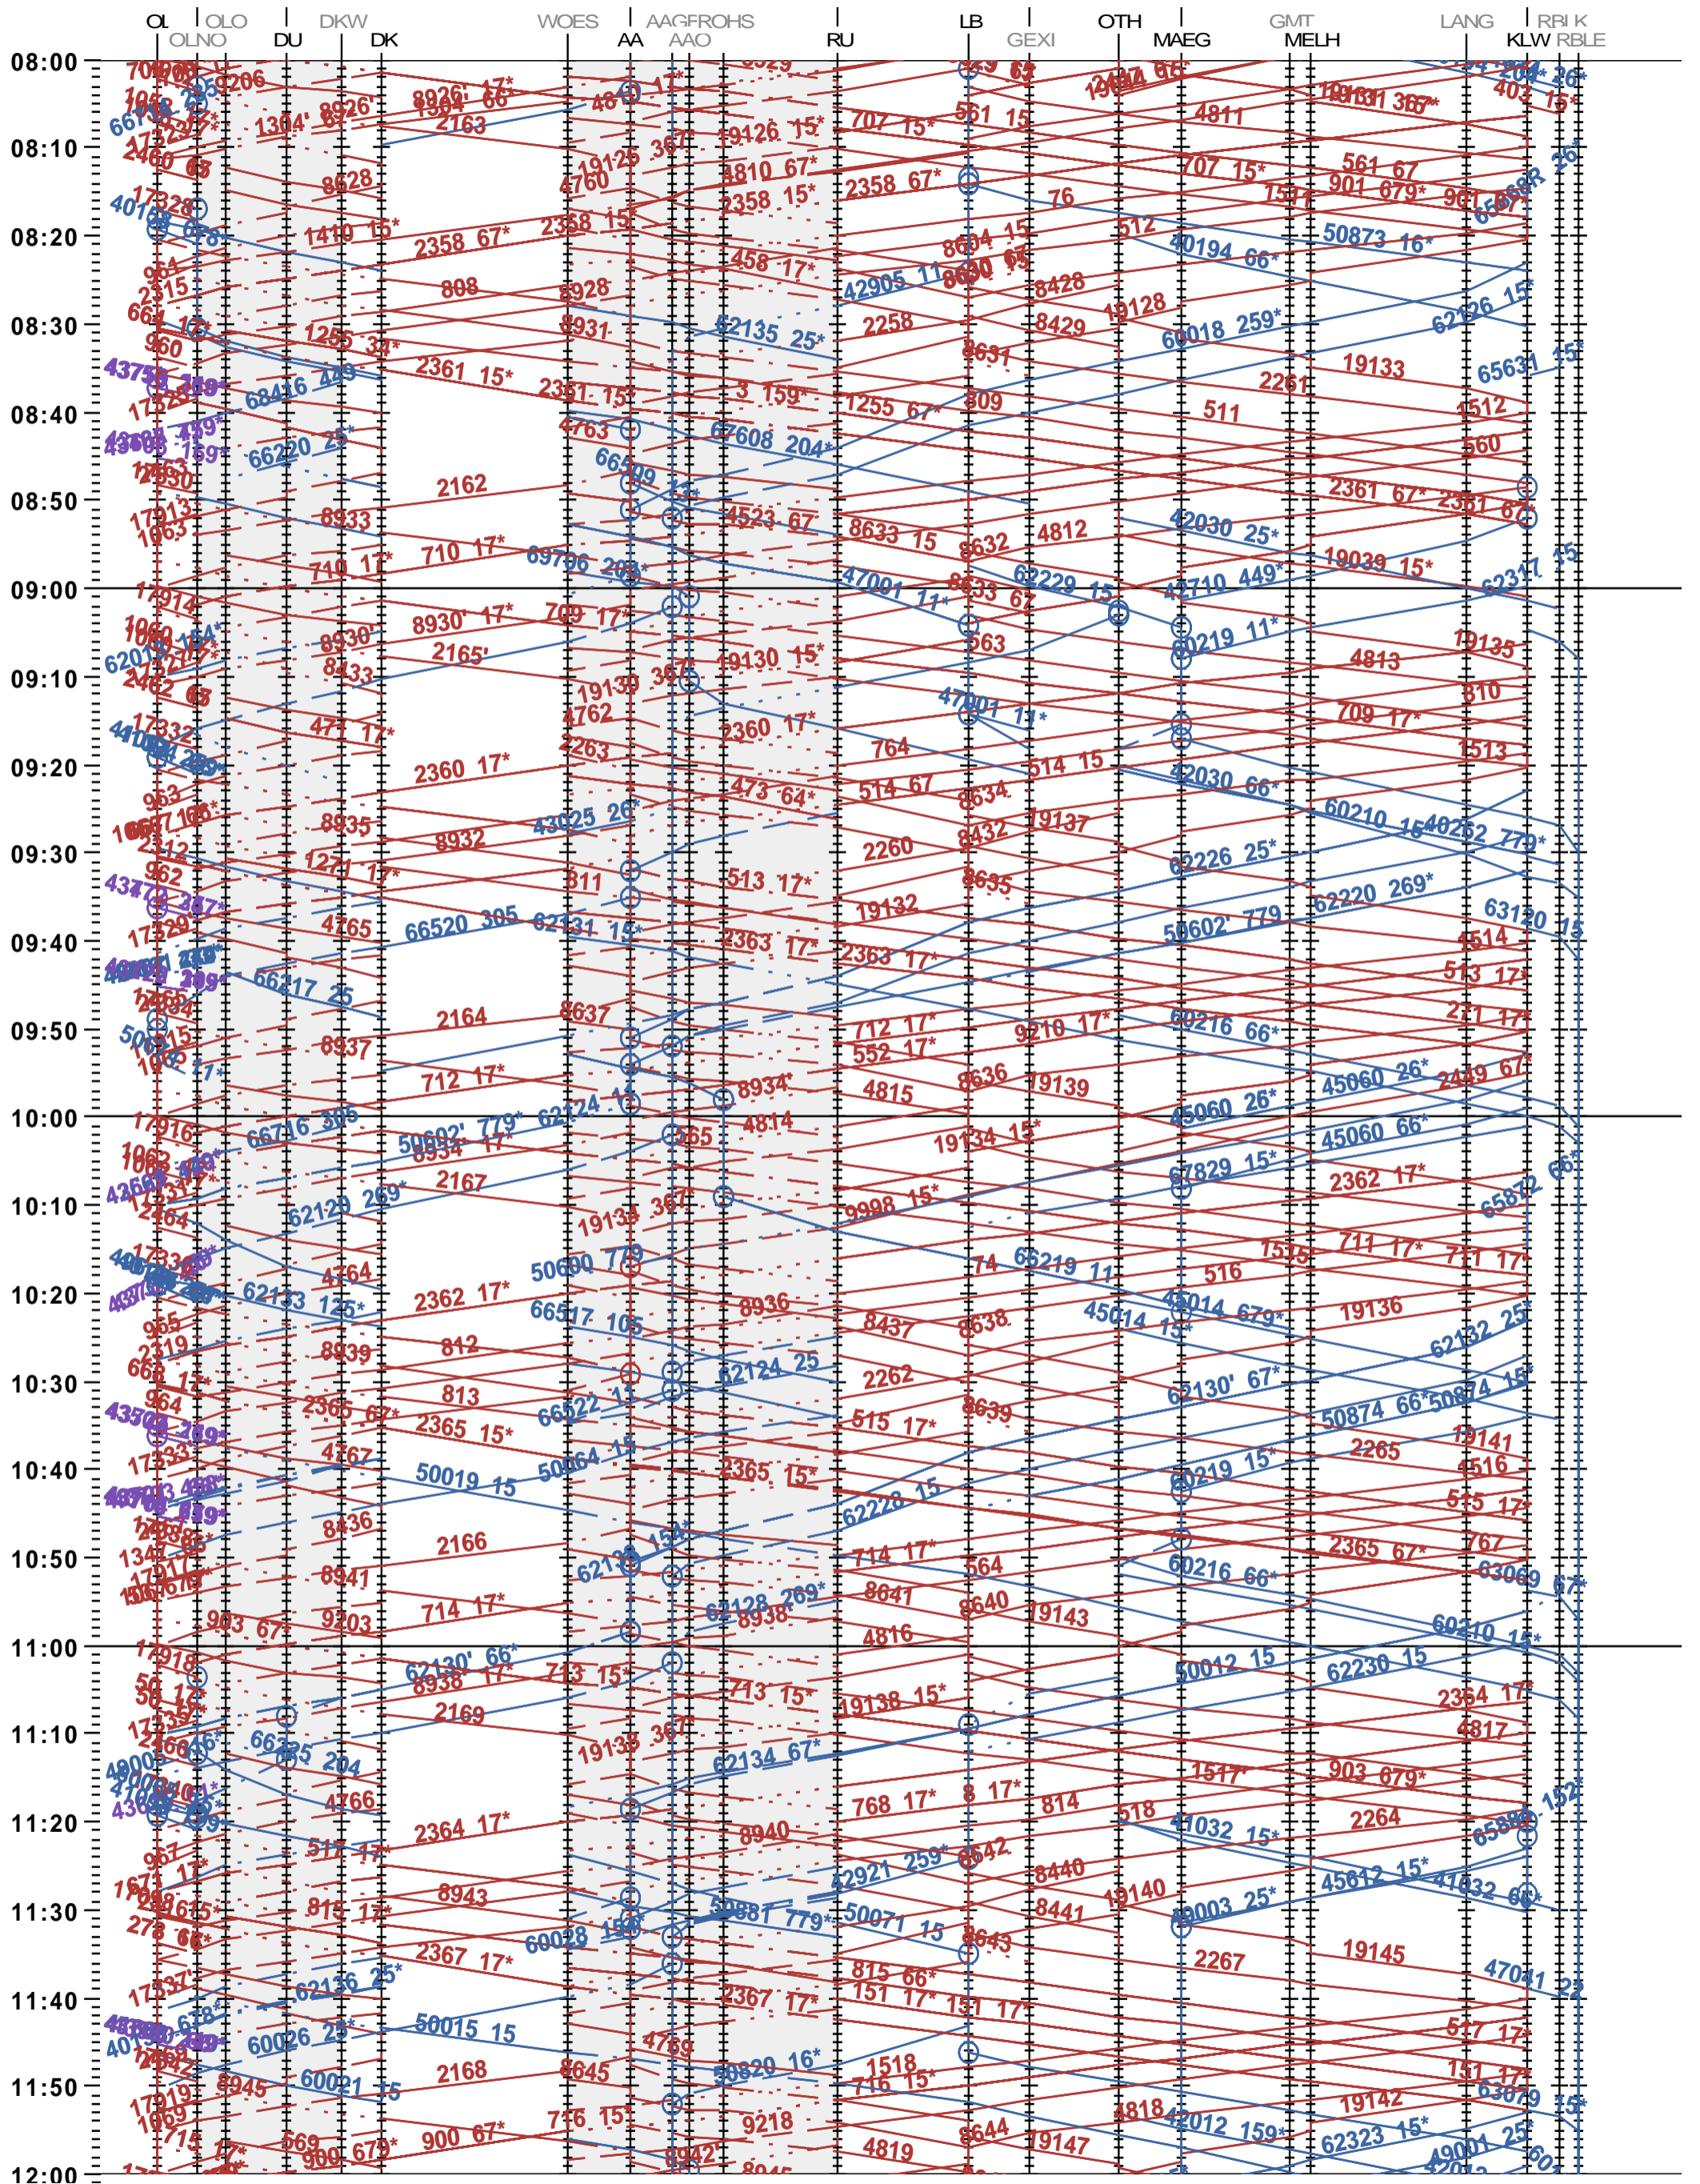

151 - Olten - Aarau - Killwangen-S. - RB Limmattal E

Fahrplanperiode 2024 (10.12.2023 - 14.12.2024)

Update

Gültig ab 10.12.2023

151 - Olten - Aarau - Killwangen-S. - RB Limmattal E

Fahrplanperiode 2024 (10.12.2023 - 14.12.2024)

Update

Gültig ab 10.12.2023

151 - Olten - Aarau - Killwangen-S. - RB Limmattal E

Fahrplanperiode 2024 (10.12.2023 - 14.12.2024)

Update

Gültig ab 10.12.2023

151 - Olten - Aarau - Killwangen-S. - RB Limmattal E

Fahrplanperiode 2024 (10.12.2023 - 14.12.2024)

Update

Gültig ab 10.12.2023

151 - Olten - Aarau - Killwangen-S. - RB Limmattal E

Fahrplanperiode 2024 (10.12.2023 - 14.12.2024)

Update

Gültig ab 10.12.2023

151 - Olten - Aarau - Killwangen-S. - RB Limmattal E

Fahrplanperiode 2024 (10.12.2023 – 14.12.2024)

Update

Gültig ab 10.12.2023