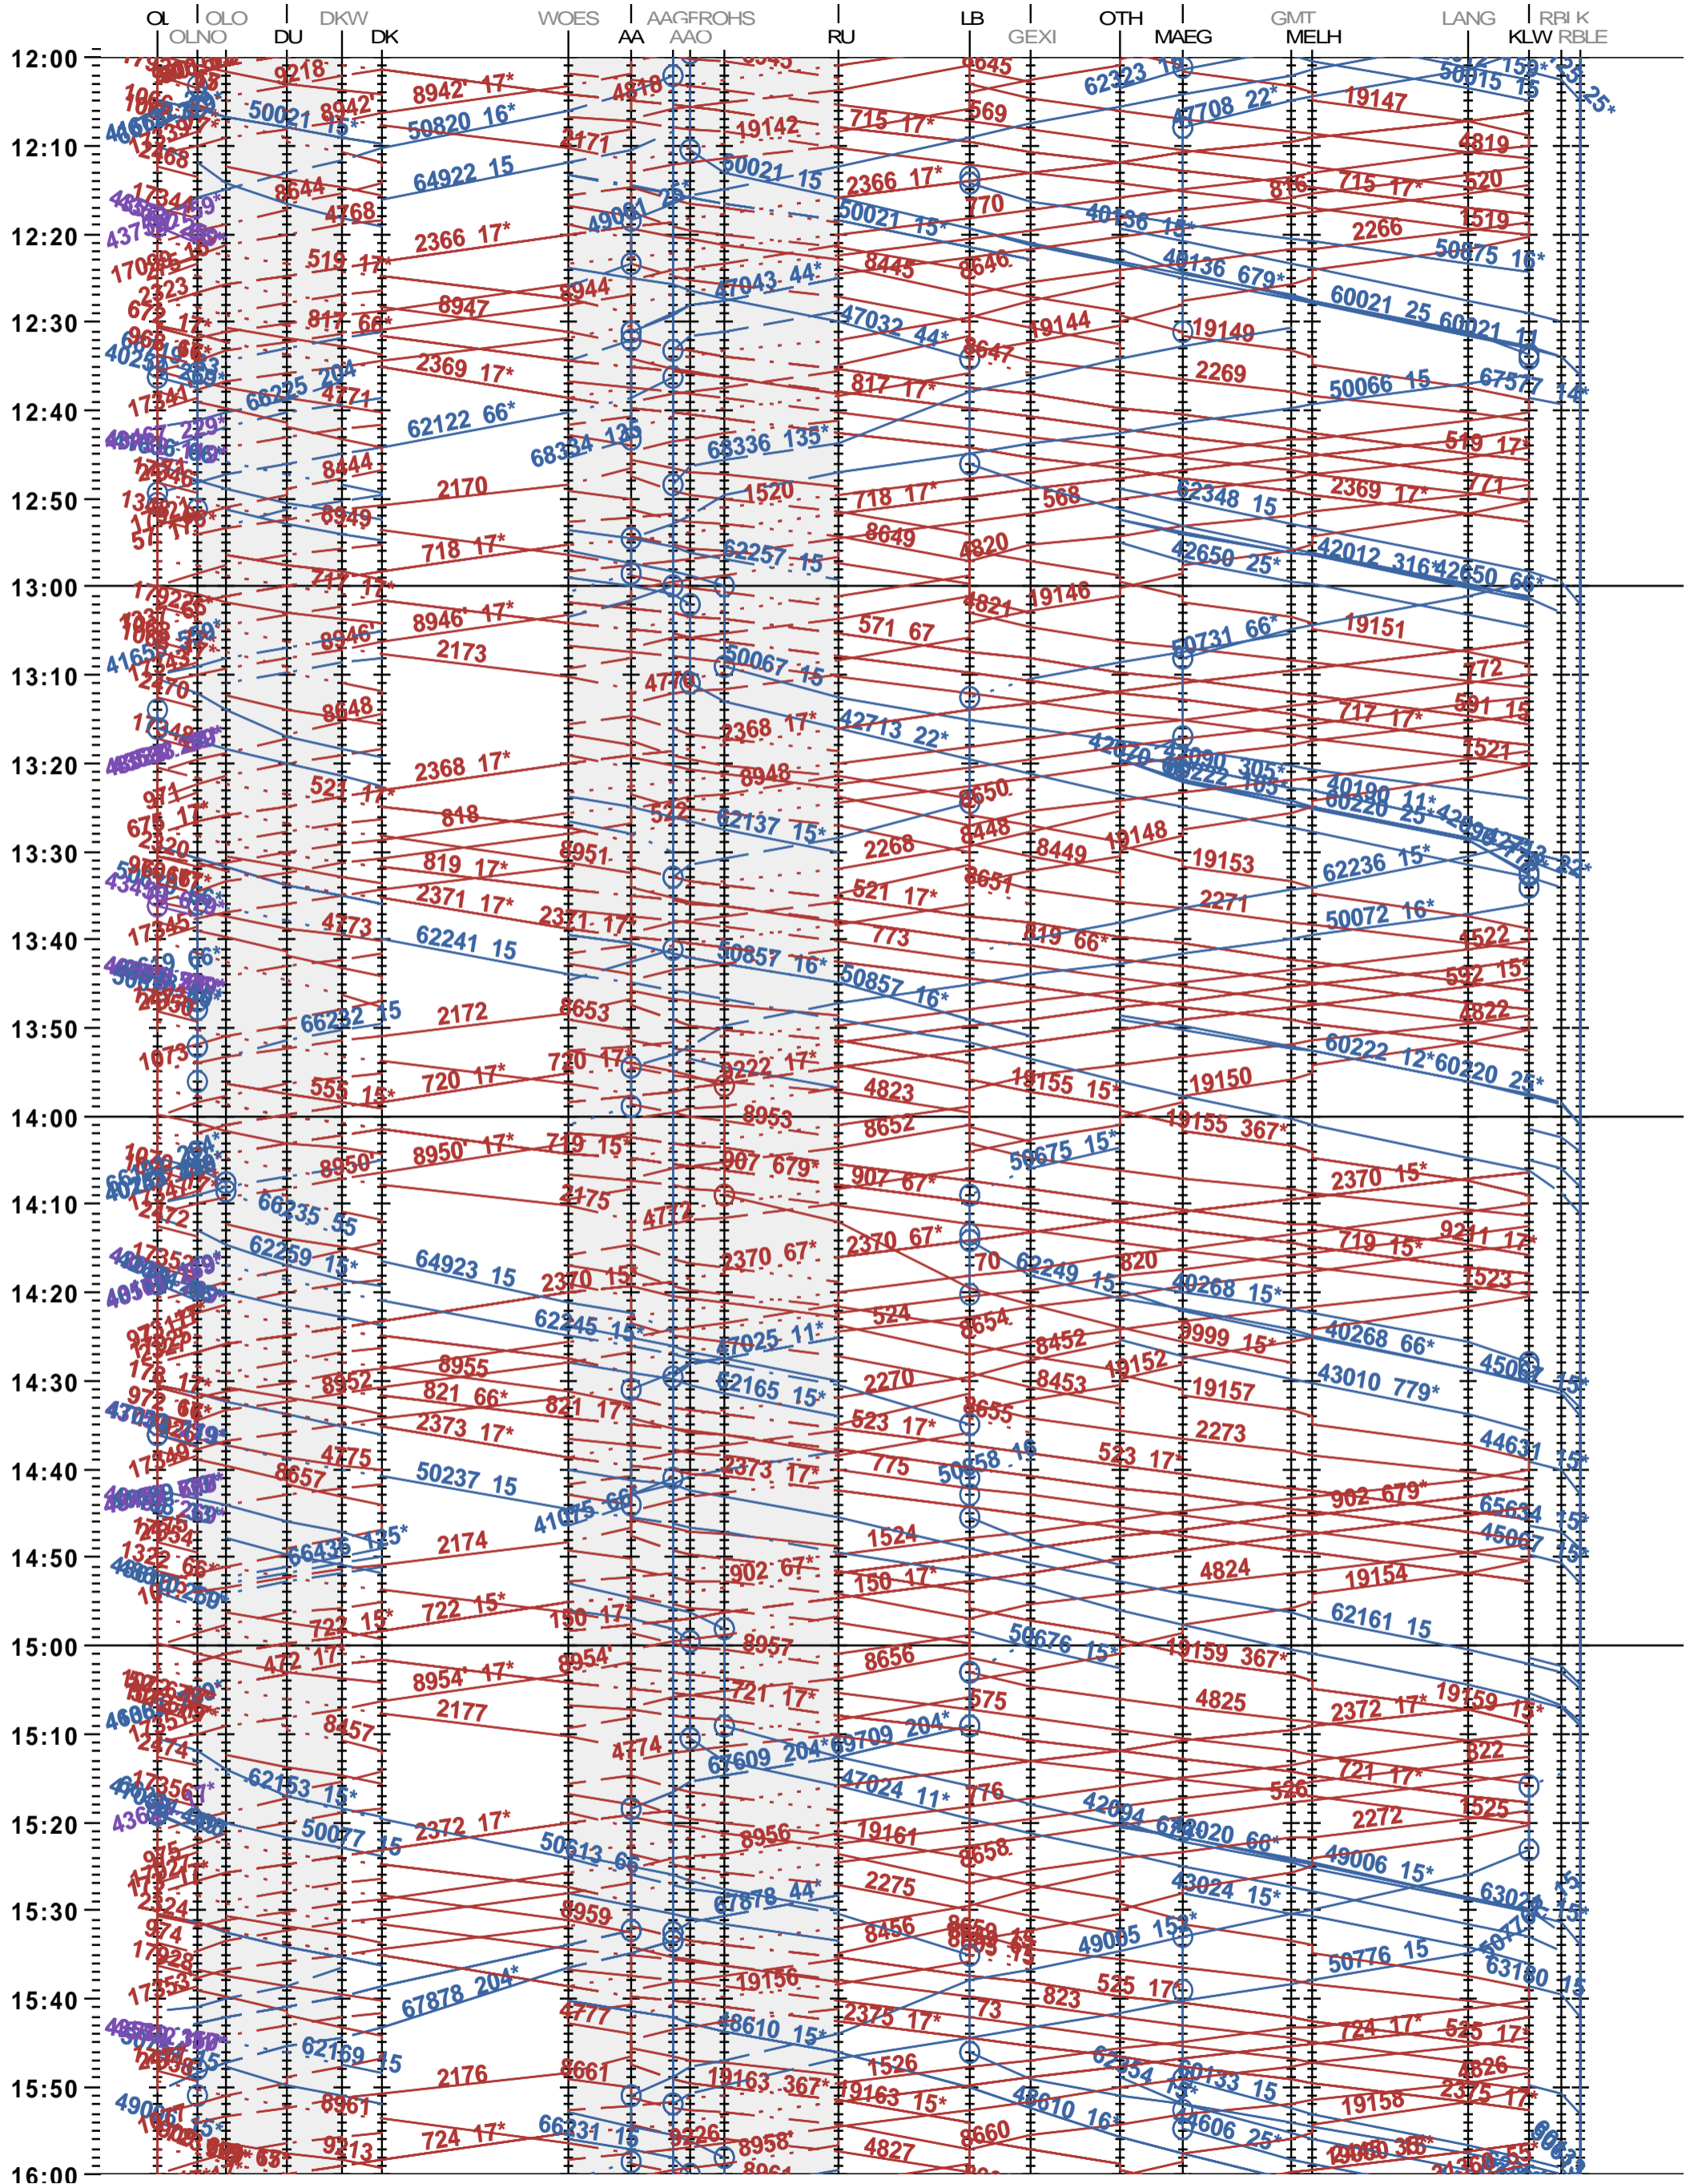

151 - Olten - Aarau - Killwangen-S. - RB Limmattal E

Fahrplanperiode 2024 (10.12.2023 - 14.12.2024)

Update

Gültig ab 10.12.2023

151 - Olten - Aarau - Killwangen-S. - RB Limmattal E

Fahrplanperiode 2024 (10.12.2023 - 14.12.2024)

Update

Gültig ab 10.12.2023

151 - Olten - Aarau - Killwangen-S. - RB Limmattal E

Fahrplanperiode 2024 (10.12.2023 - 14.12.2024)

Update

Gültig ab 10.12.2023

151 - Olten - Aarau - Killwangen-S. - RB Limmattal E

Fahrplanperiode 2024 (10.12.2023 - 14.12.2024)

Update

Gültig ab 10.12.2023

151 - Olten - Aarau - Killwangen-S. - RB Limmattal E

Fahrplanperiode 2024 (10.12.2023 - 14.12.2024)

Update

Gültig ab 10.12.2023

151 - Olten - Aarau - Killwangen-S. - RB Limmattal E

Fahrplanperiode 2024 (10.12.2023 – 14.12.2024)

Update

Gültig ab 10.12.2023