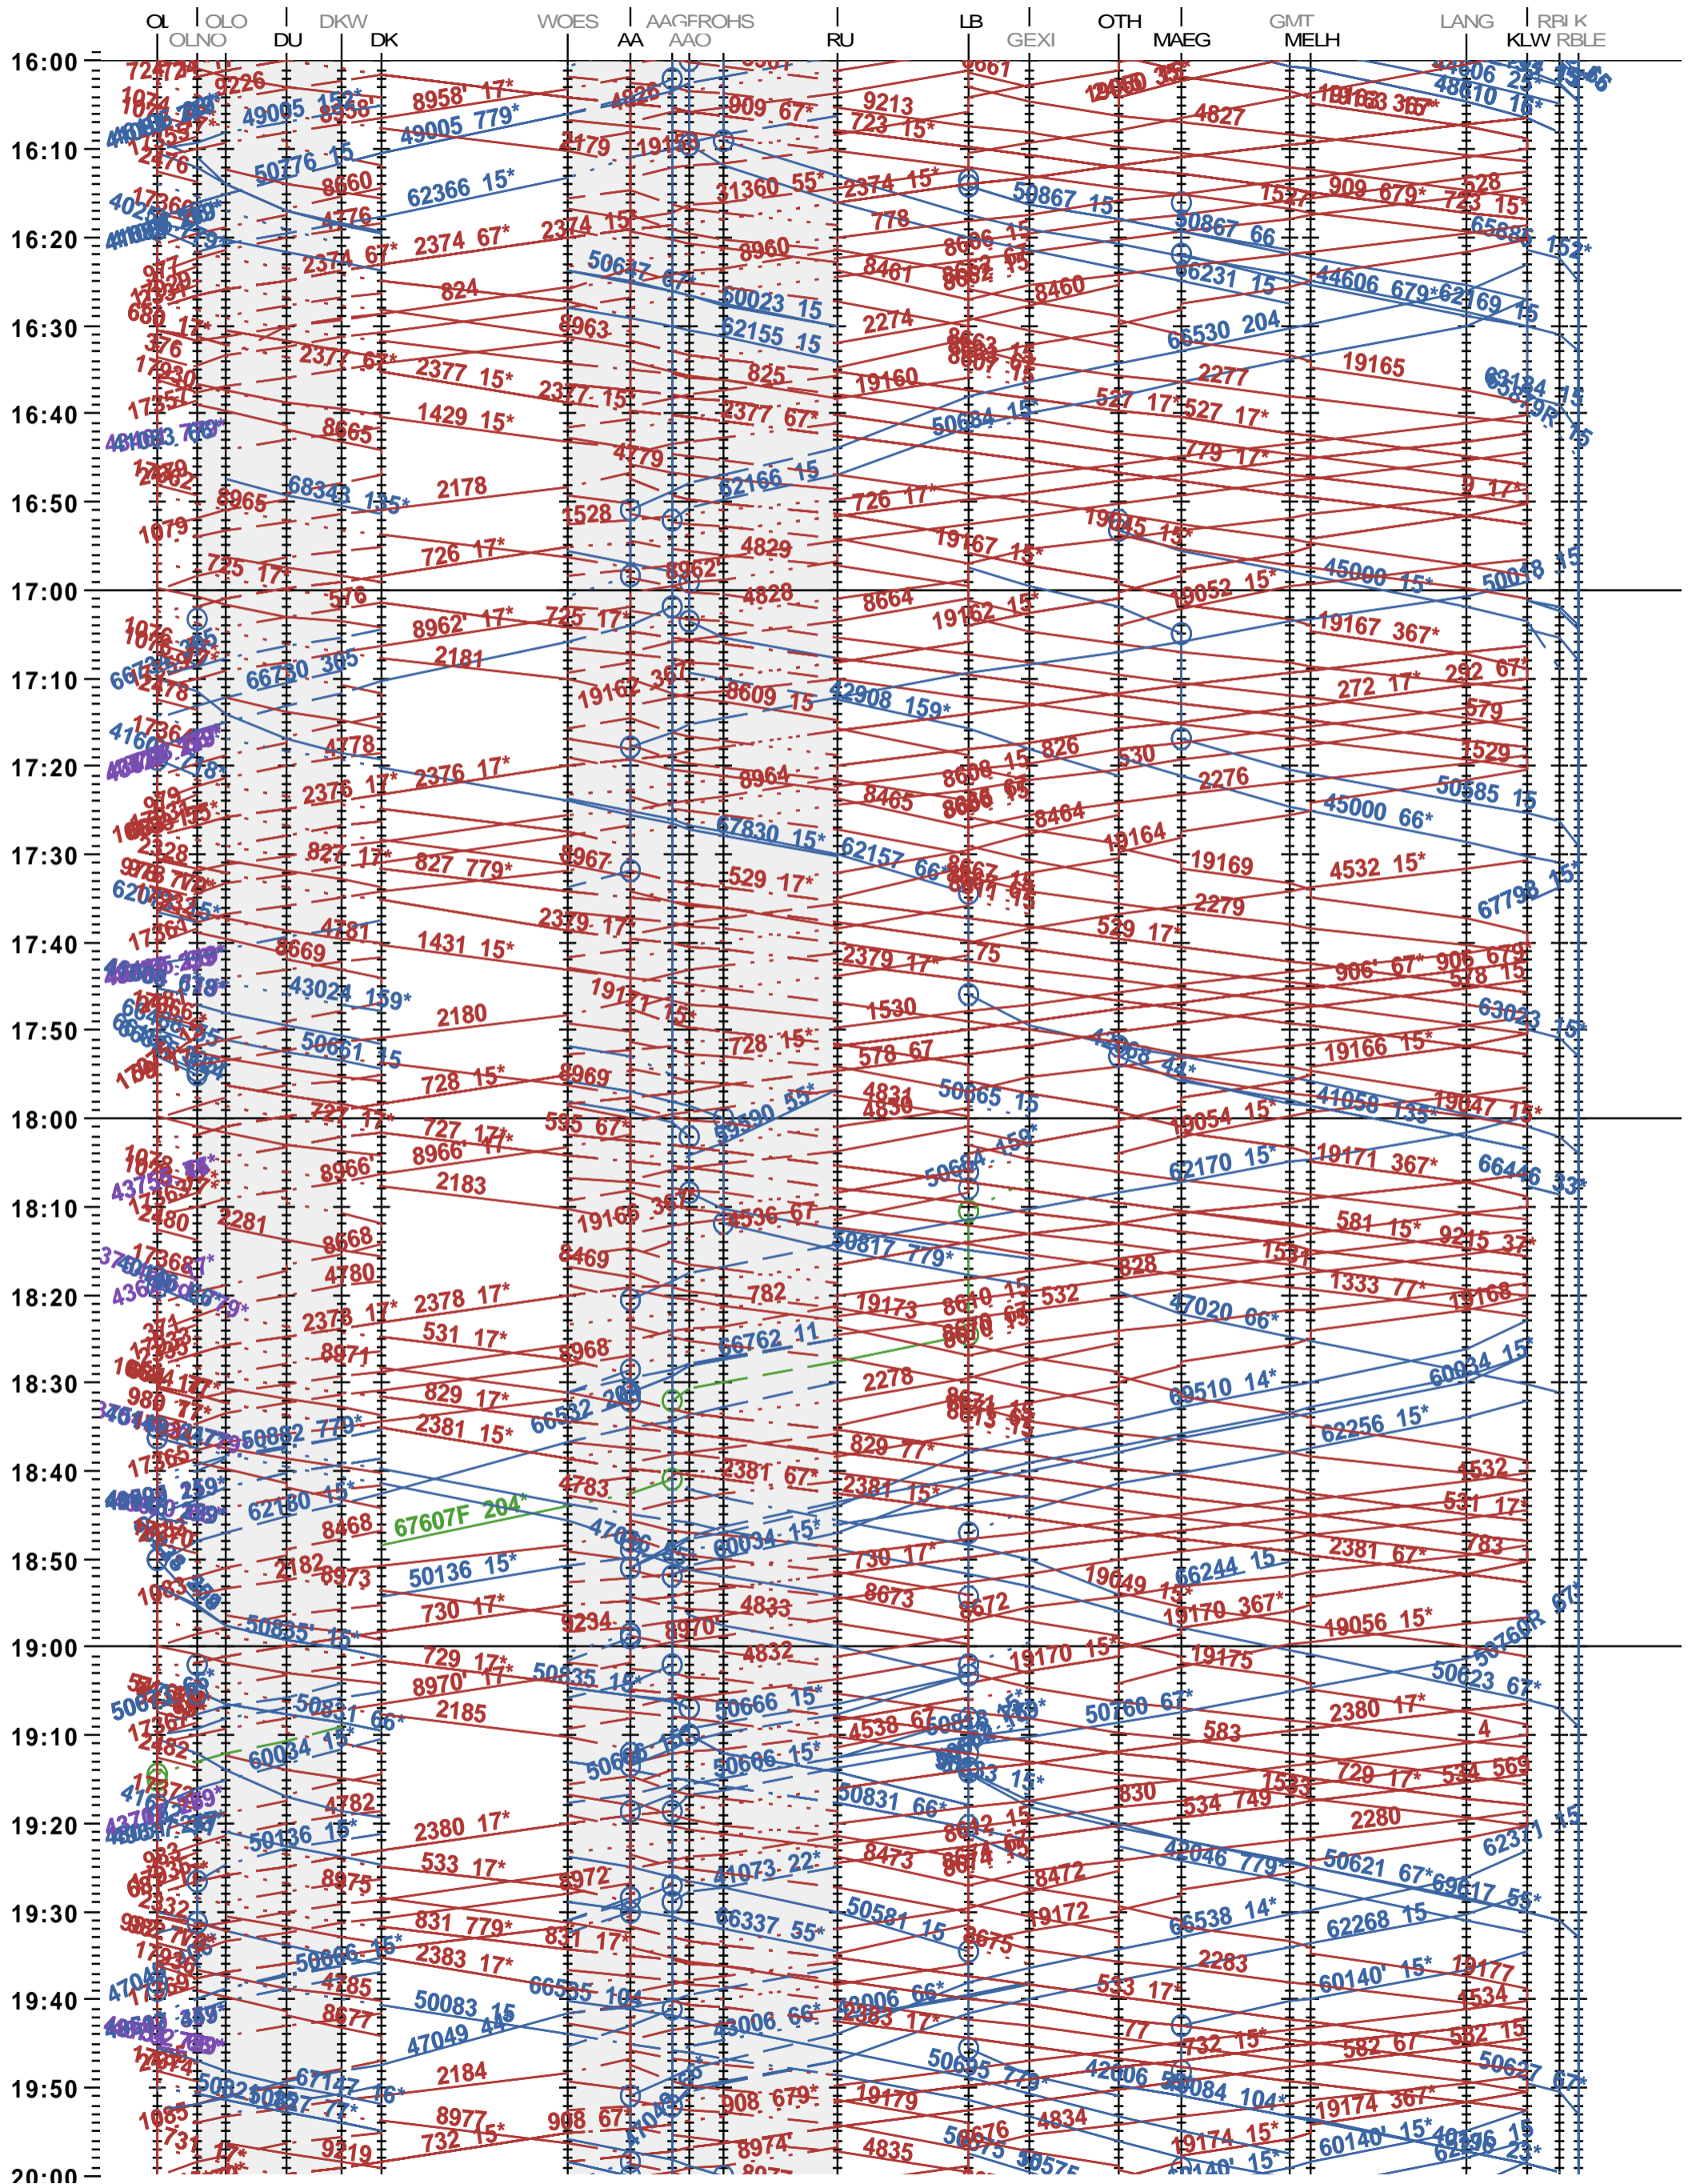

151 - Olten - Aarau - Killwangen-S. - RB Limmattal E

Fahrplanperiode 2024 (10.12.2023 - 14.12.2024)

Update

Gültig ab 10.12.2023

151 - Olten - Aarau - Killwangen-S. - RB Limmattal E

Fahrplanperiode 2024 (10.12.2023 - 14.12.2024)

Update

Gültig ab 10.12.2023

151 - Olten - Aarau - Killwangen-S. - RB Limmattal E

Fahrplanperiode 2024 (10.12.2023 - 14.12.2024)

Update

Gültig ab 10.12.2023

151 - Olten - Aarau - Killwangen-S. - RB Limmattal E

Fahrplanperiode 2024 (10.12.2023 - 14.12.2024)

Update

Gültig ab 10.12.2023

151 - Olten - Aarau - Killwangen-S. - RB Limmattal E

Fahrplanperiode 2024 (10.12.2023 - 14.12.2024)

Update

Gültig ab 10.12.2023

151 - Olten - Aarau - Killwangen-S. - RB Limmattal E

Fahrplanperiode 2024 (10.12.2023 – 14.12.2024)

Update

Gültig ab 10.12.2023