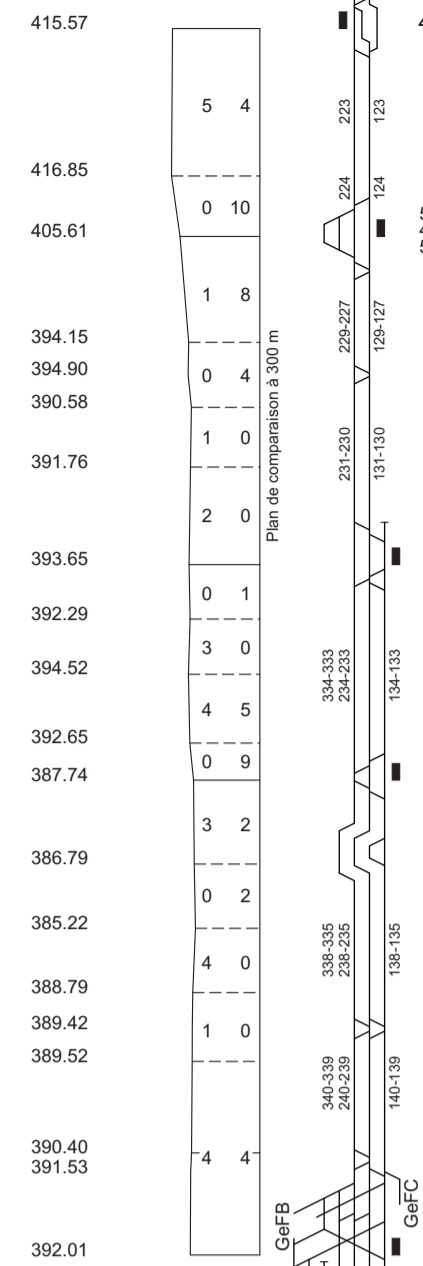

- Gland
- Prangins
- Nyon
doy-de-Cergue
Bois-Blogny
Charmont
Crans
Murat (diag)
Céligny
Founex
- Coppet
- Tannay
- Mies
- Pont-Céard
- Versoix
- Creux-de-Genthod
- Genthod-Bellevue
- Les Tuilières
- Vangeron (diag)
- Chambésy
- Prigny
- Genève-Sâcheron
- Genève Poste 1
- Genève
- Genève Poste 1
- Genève Faisceau C
- Genève
- Genève Poste 1
- Genève Faisceau B
- Genève
- St-Jean (bf)
- Châtelaîne (bf)
- Genève-Aéroport
- St-Jean (bf)
- Jondion (Genève)
- Genève
- St-Jean (bf)
- Jondion (Genève)
- Lancy-Pont-Rouge
- Genève-La Praille
- Genève-Stade
- Genève-La Praille
- Furet (bf)
- Genève
- St-Jean (bf)
- Furet (bf)
- Châtelaîne (bf)
- Vernier-Meyrin Cargo
- Vernier-Meyrin
- Zmeya
- Satigny
- Russin
- La Plaine
La Plaine-Fort-de
- Pougy-Chancy
- Fort-Ecluse
- Longery (bf)
- Bellegarde

- Gland
- Prangins
- Nyon
dpt de Cerges
Bois-Bugny
Charmontey
Crans
Marat (diag)
Céligny
Founex
- Coppet
- Tannay
- Mies
- Pont-Céard
- Versoir
- Creux-de-Genthod
- Genthod-Bellevue
- Les Tuilières
- Vangeron (diag)
- Chambésy
- Prigny
- Genève-Sâcheron
- Genève Poste 1